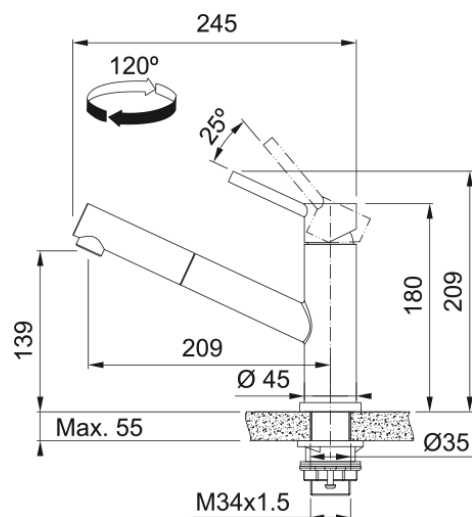

Mitigeur Orbit | 115.0569.461

Mitigeur durable de Franke: moins de consommation d'eau et d'économie d'énergie, des mitigeurs qui, en plus d'être pratiques, sont aussi respectueux de l'environnement. L'aérateur laminaire niché dans le bec permet de délivrer un jet d'eau cristallin avec moins d'éclaboussures et de bruit. - Numéro art.: 301898

Information produit

Bec	Bec medium
Couleur	Inox
Matériau	Inox 304
Matériau tuyau de la douchette	Nylon gris
Matériau du bec	Inox

Dimensions

Hauteur	209.0
Diamètre perçage	35 mm
Diamètre cartouche	35 mm

Installation

Type de fixation	Jarret
Raccordement tuyau flexible	3/8"
Longueur de raccordement	450 mm

Spécifications produit

Pression	Haute pression
Exécution	Extractible
Type de commande	Levier de commande en haut
Rotation	120°
Débit d'eau mixte @ 3 bar	9.8

Description du produit

Marque	FRANKE
Famille de produit	Smart
Gamme de modèles	Orbit

Caractéristiques produit

Commande économe en eau	Oui
Type d'aérateur	Régulateur de jet laminaire