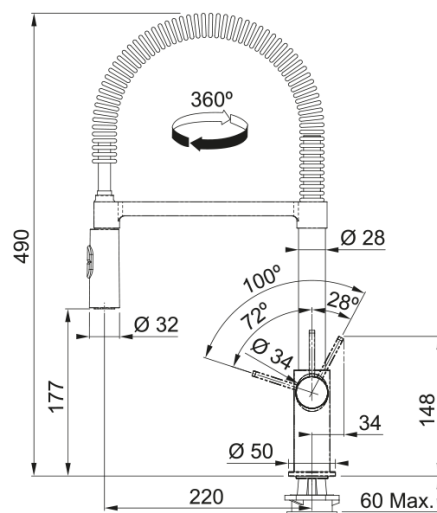

Mitigeur Fox | 115.0486.993

Le mitigeur est la pièce centrale de tout évier et ne passe pas inaperçu dans votre cuisine. Techniquement bien pensé, doté d'un design novateur et de nombreux détails fonctionnels, les mitigeurs Franke supportent parfaitement les tâches. - Numéro art.: 301984

Information produit

Bec	Semi-pro
Couleur	Chrome
Matériau	Laiton
Matériau tuyau de la douchette	Métal
Matériau du bec	Plastique

Dimensions

Hauteur	490.0
Diamètre perçage	35 mm
Diamètre cartouche	28 mm

Installation

Type de fixation	1 Boulon
Raccordement tuyau flexible	3/8"
Longueur de raccordement	450 mm

Spécifications produit

Pression	Haute pression
Exécution	Douchette
Type de commande	Levier de commande latéral
Rotation	360°