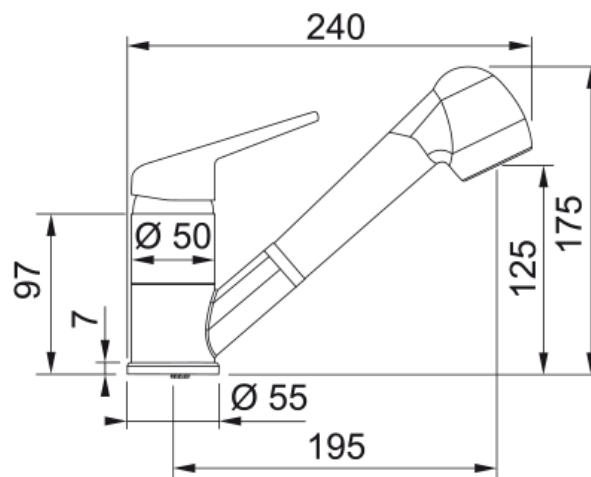

Keukenkraan Novara Plus | 115.0470.669

Technical Data

Productinformatie

Uitloop	Lage uitloop
Kleur	Metaal wit
Materiaal	Messing
Materiaal handdoucheslang	Nylon grijs
Materiaal uitloop	Kunststof

Afmetingen

Diameter kraangat	35 mm
Diameter cartridge	40 mm

Installatie

Bevestigingswijze	1 Bout
Bevestiging aansluitslangen	3/8"
Lengte watertoevoerslang	450 mm

Productspecificaties

Druk	Hoge druk
Uitvoering	Sproeier
Bediening	Hendel bovenaan
Zwaaioek	120°

Productomschrijving

Merk	FRANKE
Productfamilie	Smart
Model reeks	Novara-Plus

Productkenmerken

Waterbesparende bediening	Nee
Type filterbeluchter	Honeycomb