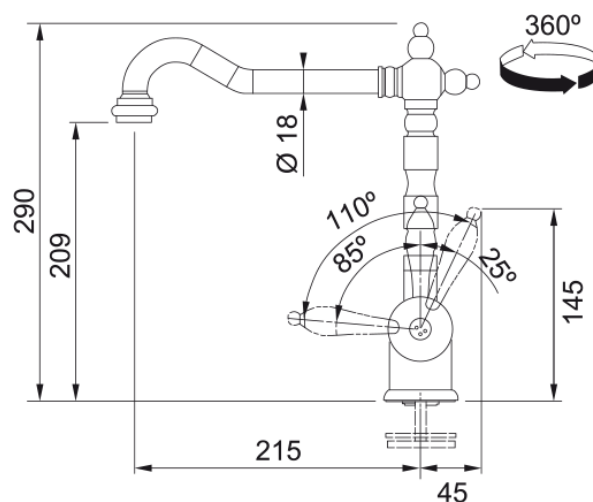

Keukenkraan Old England | 115.0060.360

De keukenkraan vormt het kernstuk van elke spoelbak en is dé blikvanger in uw keuken. Met een innovatief design en vele functionele details ondersteunen de Franke kranen optimaal alle handelingen. - Artikelnr.: 301780

Productinformatie

Uitloop	L - uitloop
Kleur	Chroom
Materiaal	Messing

Afmetingen

Totale hoogte	290.0
Diameter kraangat	35 mm
Diameter cartridge	35 mm

Installatie

Bevestigingswijze	1 Bout
Bevestiging aansluitslangen	3/8"
Lengte watertoevoerslang	450 mm

Productspecificaties

Druk	Hoge druk
Uitvoering	Zwenkbaar
Bediening	Hendel lateraal
Zwaaihoek	360°
Gemengd waterdebiet @ 3 bar	15.5

Productomschrijving

Merk	FRANKE
Productfamilie	Smart
Model reeks	Old England

Productkenmerken

Waterbesparende bediening	Nee
Type beluchter	Honeycomb