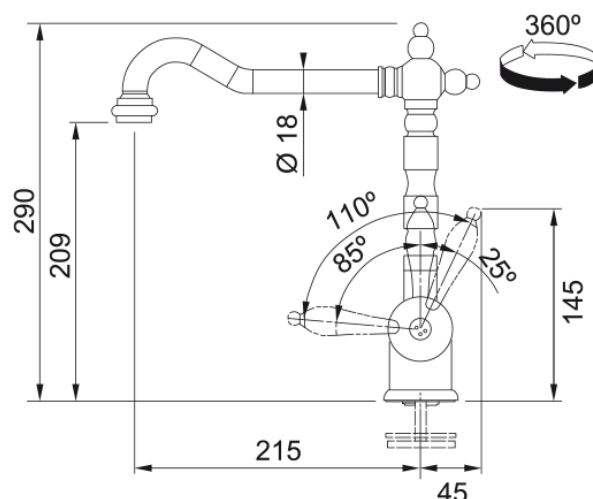

Keukenkraan Old England | 115.0060.360

De keukenkraan vormt het kernstuk van elke spoelbak en is dé blikvanger in uw keuken. Met een innovatief design en vele functionele details ondersteunen de Franke kranen optimaal alle handelingen. - Artikelnr.: 301780

Productinformatie

Uitloop	L - uitloop
Kleur	Chroom
Materiaal	Messing

Afmetingen

Diameter kraangat	35 mm
Diameter cartridge	35 mm
Totale hoogte	290.0

Installatie

Bevestigingswijze	1 Bout
Bevestiging aansluitslangen	3/8"
Lengte watertoevoerslang	450 mm

Productspecificaties

Druk	Hoge druk
Uitvoering	Zwenkbaar
Bediening	Hendel lateraal
Zwaaihoek	360°
Gemengd waterdebiet @ 3 bar	15.5

Productomschrijving

Merk	FRANKE
Productfamilie	Smart
Model reeks	Old England