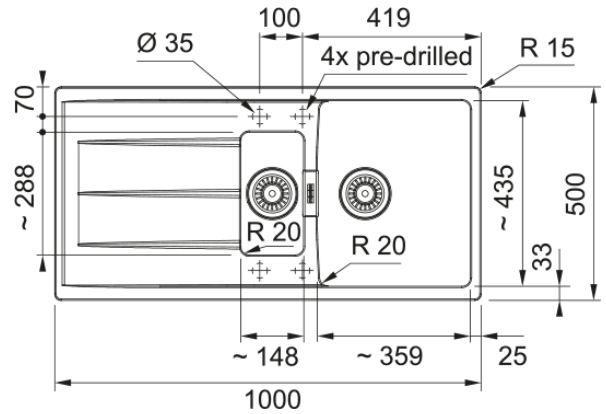

Spoelbak Centro | 114.0717.396

De vloeiende vormen, klare lijnen en natuurlijke kleuren van een Fraganite spoeltafel complementeren en inspireren.
- Artikelnr.: CNG651KR1

Productinformatie

Spoelbaktype	Spoeltafel (met afdruiplad)
Materiaal	Fragranite
Aantal spoelbakken	1,5
Kleur	Koffieroom
Finish	Geen

Afmetingen

Buitenmaat: rechts naar links	1000.0
Buitenmaat: voor naar achter	500.0
Spoelbak 1: rechts naar links	359.0
Spoelbak 1: voor naar achter	435.0
Spoelbak 1: diepte	200.0
Spoelbak 2: rechts naar links	148.0
Spoelbak 2: voor naar achter	288.0
Spoelbak 2: diepte	120.0
Uitsparing: rechts naar links	980.0
Uitsparing: voor naar achter	480.0

Installatie

Kastmaat (min.)	60 cm
-----------------	-------

Productspecificaties

Installatiewijze	Inbouw
Afvoer	3 1/2"
Positie druiplad	Druiplad omkeerbaar
Kom 1: accessoirerand	Nee
Kom 2: accessoirerand	Nee
Active Twist compatibel	Ja
Installatiehulp	Klemzak

Productomschrijving

Merk	FRANKE
Productfamilie	Maris
Model reeks	Centro
Certificaat	CE
Certificaat	UKCA
Productkenmerken	
Aantal druipladen	1
Omkeerbare spoelbak	Ja
Kraanwerkbank	ja
Afvoerset inclusief	Ja
Lediging	Manueel
Sifon inclusief	Ja
Aantal kraangaten	4 - voorgeboord
Uitsparing zeepverdeler	Nee