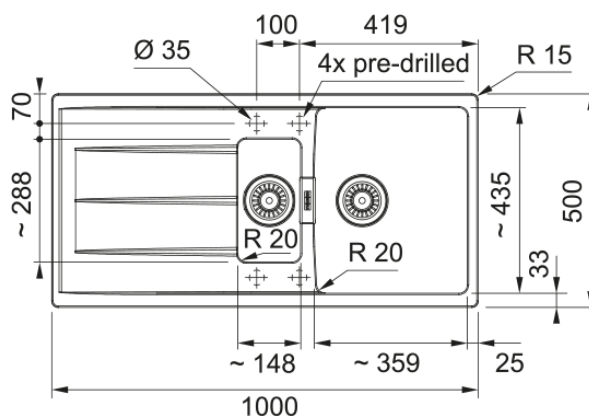

Spoelbak Centro | 114.0717.396

De vloeiende vormen, klare lijnen en natuurlijke kleuren van een Fraganite spoeltafel complementeren en inspireren.
- Artikelnr.: CNG651KR1

Productinformatie

Spoelbaktype	Spoeltafel (met afdruiplad)
Materiaal	Fragranite
Aantal spoelbakken	1,5
Kleur	Koffieroom
Finish	Geen

Afmetingen

Buitenmaat: rechts naar links	1000.0
Buitenmaat: voor naar achter	500.0
Spoelbak 1: rechts naar links	359.0
Spoelbak 1: voor naar achter	435.0
Spoelbak 1: diepte	200.0
Spoelbak 2: rechts naar links	148.0
Spoelbak 2: voor naar achter	288.0
Spoelbak 2: diepte	120.0
Uitsparing: rechts naar links	980.0
Uitsparing: voor naar achter	480.0

Installatie

Kastmaat (min.)	60 cm

Productspecificaties

Installatiewijze	Inbouw
Afvoer	3 1/2"
Positie druiplad	Druiplad omkeerbaar
Kom 1: accessoirerand	Nee
Kom 2: accessoirerand	Nee
Active Twist compatibel	Ja
Installatiehulp	Klemzak

Productomschrijving