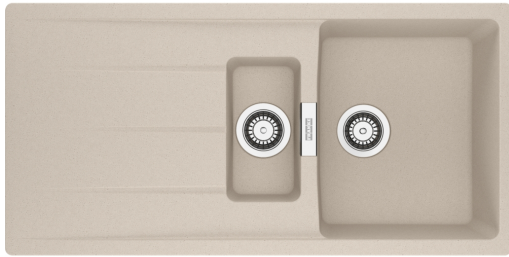

Spoelbak Centro | 114.0717.396

De vloeiende vormen, klare lijnen en natuurlijke kleuren van een Fraganite spoeltafel complementeren en inspireren.
- Artikelnr.: CNG651KR1

Productinformatie

Spoelbaktype	Spoeltafel (met afdruiplad)
Materiaal	Fragranite
Aantal spoelbakken	1,5
Kleur	Koffieroom
Finish	Geen

Afmetingen

Buitenmaat: rechts naar links	1000.0
Buitenmaat: voor naar achter	500.0
Spoelbak 1: rechts naar links	359.0
Spoelbak 1: voor naar achter	435.0
Spoelbak 1: diepte	200.0
Spoelbak 2: rechts naar links	148.0
Spoelbak 2: voor naar achter	288.0
Spoelbak 2: diepte	120.0
Uitsparing: rechts naar links	980.0
Uitsparing: voor naar achter	480.0

Installatie

Kastmaat (min.)	60 cm
-----------------	-------

Productspecificaties

Installatiewijze	Inbouw
Afvoer	3 1/2"
Positie druiplad	Druiplad omkeerbaar
Kom 1: accessoirerand	Nee
Kom 2: accessoirerand	Nee
Active Twist compatibel	Ja
Installatiehulp	Klemzak

Productomschrijving

Merk	FRANKE
Productfamilie	Maris
Model reeks	Centro
Certificaat	CE
Certificaat	UKCA
Productkenmerken	
Aantal druipladen	1
Omkeerbare spoelbak	Ja
Kraanwerkbank	ja
Afvoerset inclusief	Ja
Lediging	Manueel
Sifon inclusief	Ja
Aantal kraangaten	4 - voorgeboord
Uitsparing zeepverdeler	Nee