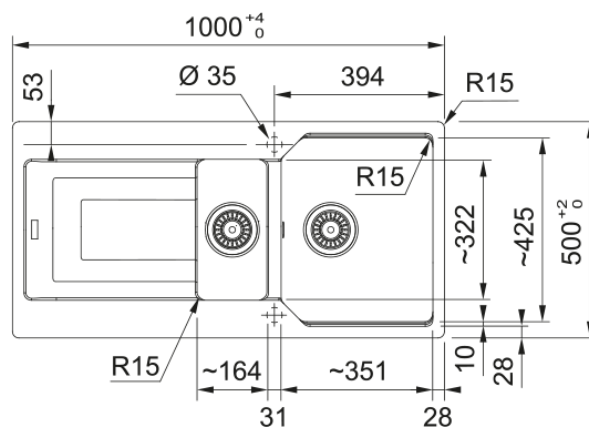

Spoelbak Urban | 114.0715.787

De vloeiende vormen, klare lijnen en natuurlijke kleuren van een Fraganite spoeltafel complementeren en inspireren.
- Artikelnr.: UBG651LG1

Productinformatie

Spoelbaktype	Spoeltafel (met afdruiplad)
Materiaal	Fragranite
Aantal spoelbakken	1,5
Kleur	Leisteen grijs
Finish	Geen

Afmetingen

Buitenmaat: rechts naar links	1000.0
Buitenmaat: voor naar achter	500.0
Spoelbak 1: rechts naar links	351.0
Spoelbak 1: voor naar achter	425.0
Spoelbak 1: diepte	220.0
Spoelbak 2: rechts naar links	164.0
Spoelbak 2: voor naar achter	322.0
Spoelbak 2: diepte	139.0
Uitsparing: rechts naar links	980.0
Uitsparing: voor naar achter	480.0

Installatie

Kastmaat (min.)	60 cm

Productspecificaties

Installatiewijze	Inbouw
Afvoer	3 1/2"
Positie druiplad	Druiplad omkeerbaar
Active Twist compatibel	Ja
Installatiehulp	Klemzak

Productomschrijving

Merk	FRANKE
Productfamilie	Geen