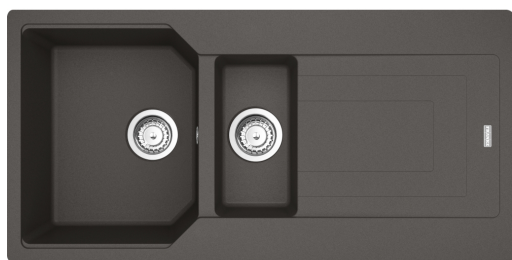

## Spoelbak Urban | 114.0715.787

De vloeiende vormen, klare lijnen en natuurlijke kleuren van een Fraganite spoeltafel complementeren en inspireren.  
- Artikelnr.: UBG651LG1

### Productinformatie

Spoelbaktype	Spoeltafel (met afdruiplad)
Materiaal	Fragranite
Aantal spoelbakken	1,5
Kleur	Leisteen grijs
Finish	Geen