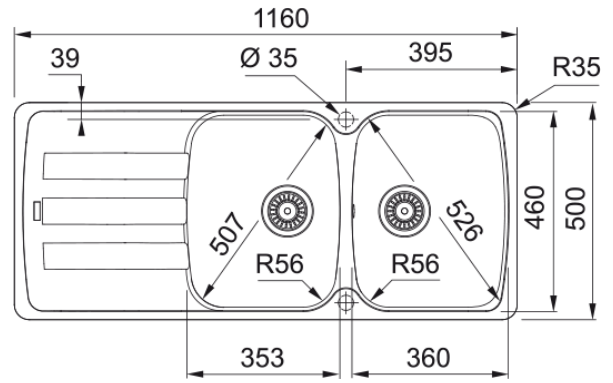

Spoelbak Antea | 114.0714.260

De vloeiende vormen, klare lijnen en natuurlijke kleuren van een Fraganite spoeltafel complementeren en inspireren.
- Artikelnr.: AZG621LG1

Productinformatie

Spoelbaktype	Spoeltafel (met afdruiplad)
Materiaal	Fragranite
Aantal spoelbakken	2
Kleur	Leisteen grijs
Finish	Geen

Afmetingen

Buitenmaat: rechts naar links	1160.0
Buitenmaat: voor naar achter	500.0
Spoelbak 1: rechts naar links	350.0
Spoelbak 1: voor naar achter	460.0
Spoelbak 1: diepte	210.0
Spoelbak 2: rechts naar links	350.0
Spoelbak 2: voor naar achter	460.0
Spoelbak 2: diepte	210.0
Uitsparing: rechts naar links	1140.0
Uitsparing: voor naar achter	480.0

Installatie

Kastmaat (min.)	80 cm
-----------------	-------

Productspecificaties

Installatiewijze	Inbouw
Afvoer	3 1/2"
Positie druiplad	Druiplad omkeerbaar
Kom 1: accessoirerand	Nee
Kom 2: accessoirerand	Nee
Active Twist compatibel	Nee