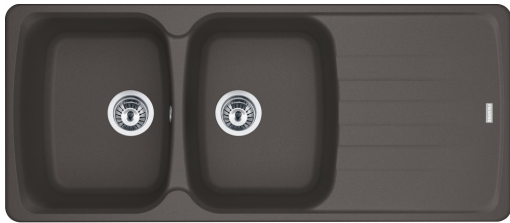

Spoelbak Antea | 114.0714.260

De vloeiende vormen, klare lijnen en natuurlijke kleuren van een Fraganite spoeltafel complementeren en inspireren.
- Artikelnr.: AZG621LG1

Productinformatie

Spoelbaktype	Spoeltafel (met afdruiplad)
Materiaal	Fragranite
Aantal spoelbakken	2
Kleur	Leisteen grijs
Finish	Geen