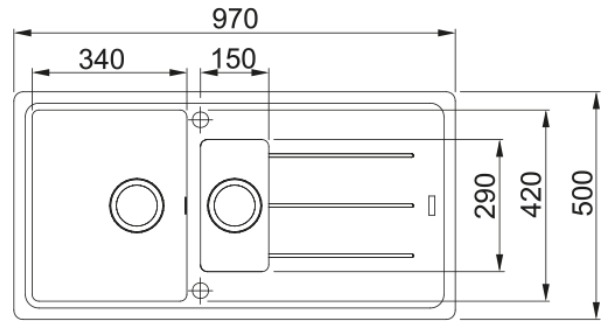

Spoelbak Basis | 114.0714.256

De vloeiende vormen, klare lijnen en natuurlijke kleuren van een Fraganite spoeltafel complementeren en inspireren.
- Artikelnr.: BFG651LG1

Productinformatie

Spoelbaktype	Spoeltafel (met afdruiplad)
Materiaal	Fragranite
Aantal spoelbakken	1,5
Kleur	Leisteen grijs
Finish	Geen

Afmetingen

Buitenmaat: rechts naar links	970.0
Buitenmaat: voor naar achter	500.0
Spoelbak 1: rechts naar links	340.0
Spoelbak 1: voor naar achter	420.0
Spoelbak 1: diepte	200.0
Spoelbak 2: rechts naar links	150.0
Spoelbak 2: voor naar achter	290.0
Spoelbak 2: diepte	100.0
Uitsparing: rechts naar links	950.0
Uitsparing: voor naar achter	480.0

Installatie

Kastmaat (min.)	60 cm
-----------------	-------

Productspecificaties

Installatiewijze	Inbouw
Afvoer	3 1/2"
Positie druiplad	Druiplad omkeerbaar
Kom 1: accessoirerand	Nee
Kom 2: accessoirerand	Nee
Active Twist compatibel	Ja