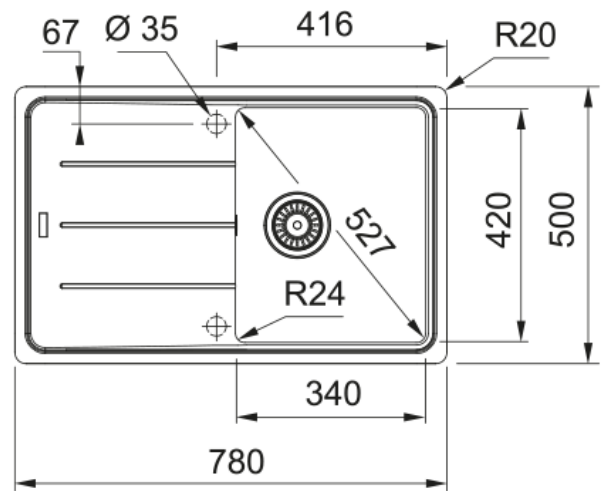

## Spoelbak Basis | 114.0714.255

De vloeiende vormen, klare lijnen en natuurlijke kleuren van een Fraganite spoeltafel complementeren en inspireren.  
- Artikelnr.: BFG611LG1

### Productinformatie

Spoelbaktype	Spoeltafel (met afdruiplad)
Materiaal	Fragranite
Aantal spoelbakken	1
Kleur	Leisteen grijs
Finish	Geen

### Afmetingen

Buitenmaat: rechts naar links	780.0
Buitenmaat: voor naar achter	500.0
Spoelbak 1: rechts naar links	340.0
Spoelbak 1: voor naar achter	420.0
Spoelbak 1: diepte	200.0
Uitsparing: rechts naar links	760.0
Uitsparing: voor naar achter	480.0

### Productspecificaties

Installatiewijze	Inbouw
Afvoer	3 1/2"
Positie druiplad	Druipblad omkeerbaar
Active Twist compatibel	Ja