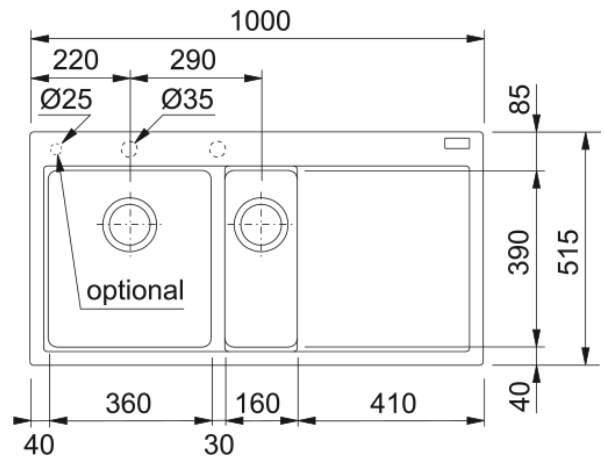

Spoelbak Mythos | 114.0714.250

De vloeiende vormen, klare lijnen en natuurlijke kleuren van een Fraganite spoeltafel complementeren en inspireren.
- Artikelnr.: MTG651-100LGR1

Productinformatie

Spoelbaktype	Spoeltafel (met afdruiplad)
Materiaal	Fragranite
Aantal spoelbakken	1,5
Kleur	Leisteen grijs
Finish	Geen

Afmetingen

Buitenmaat: rechts naar links	1000.0
Buitenmaat: voor naar achter	515.0
Spoelbak 1: rechts naar links	360.0
Spoelbak 1: voor naar achter	390.0
Spoelbak 1: diepte	200.0
Spoelbak 2: rechts naar links	160.0
Spoelbak 2: voor naar achter	390.0
Spoelbak 2: diepte	140.0
Uitsparing: rechts naar links	980.0
Uitsparing: voor naar achter	495.0

Installatie

Kastmaat (min.)	60 cm
-----------------	-------

Productspecificaties

Installatiewijze	Inbouw
Afvoer	3 1/2"
Positie druiplad	Druiplad rechts
Active Twist compatibel	Ja

Productomschrijving

Merk	FRANKE
Productfamilie	Mythos
Model reeks	Mythos