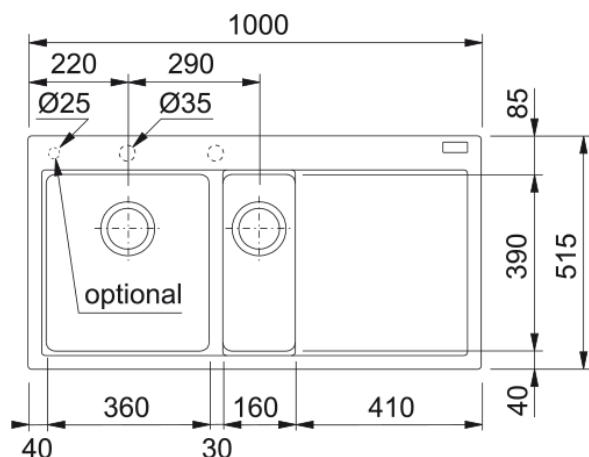

Spoelbak Mythos | 114.0714.250

De vloeiende vormen, klare lijnen en natuurlijke kleuren van een Fraganite spoeltafel complementeren en inspireren.
- Artikelnr.: MTG651-100LGR1

Productinformatie

| | |
|--------------------|-----------------------------|
| Spoelbaktype | Spoeltafel (met afdruiplad) |
| Materiaal | Fragranite |
| Aantal spoelbakken | 1,5 |
| Kleur | Leisteen grijs |
| Finish | Geen |

Afmetingen

| | |
|-------------------------------|--------|
| Buitenmaat: rechts naar links | 1000.0 |
| Buitenmaat: voor naar achter | 515.0 |
| Spoelbak 1: rechts naar links | 360.0 |
| Spoelbak 1: voor naar achter | 390.0 |
| Spoelbak 1: diepte | 200.0 |
| Spoelbak 2: rechts naar links | 160.0 |
| Spoelbak 2: voor naar achter | 390.0 |
| Spoelbak 2: diepte | 140.0 |
| Uitsparing: rechts naar links | 980.0 |
| Uitsparing: voor naar achter | 495.0 |

Installatie

| | |
|-----------------|-------|
| Kastmaat (min.) | 60 cm |
|-----------------|-------|

Productspecificaties

| | |
|-------------------------|-----------------|
| Installatiewijze | Inbouw |
| Afvoer | 3 1/2" |
| Positie druiplad | Druiplad rechts |
| Active Twist compatibel | Ja |