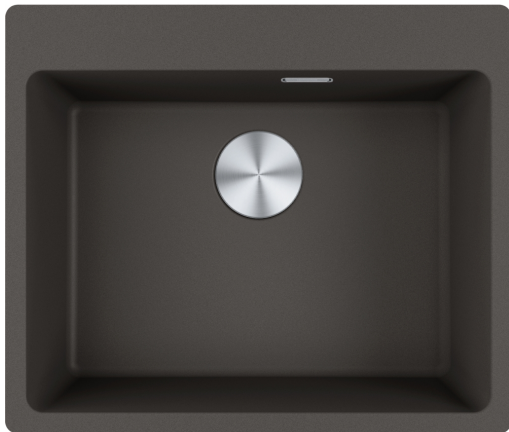

Spoelbak Maris | 114.0714.236

De vloeiende vormen, klare lijnen en natuurlijke kleuren van een Fraganite spoeltafel complementeren en inspireren.
- Artikelnr.: MRG610540LG1

Productinformatie

Spoelbaktype	Spoelbak (zonder afdruij)
Materiaal	Fragranite
Aantal spoelbakken	1
Kleur	Leisteen grijs
Finish	Geen