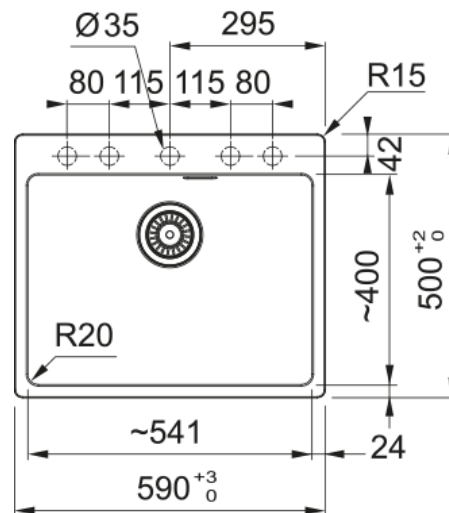

Spoelbak Maris | 114.0714.236

De vloeiende vormen, klare lijnen en natuurlijke kleuren van een Fraganite spoeltafel complementeren en inspireren.
- Artikelnr.: MRG610540LG1

Productinformatie

Spoelbaktype	Spoelbak (zonder afdruij)
Materiaal	Fragranite
Aantal spoelbakken	1
Kleur	Leisteen grijs
Finish	Geen

Afmetingen

Buitenmaat: rechts naar links	590.0
Buitenmaat: voor naar achter	500.0
Spoelbak 1: rechts naar links	540.0
Spoelbak 1: voor naar achter	400.0
Spoelbak 1: diepte	200.0
Uitsparing: rechts naar links	570.0
Uitsparing: voor naar achter	480.0

Installatie

Kastmaat (min.)	60 cm
-----------------	-------

Productspecificaties

Installatiewijze	Inbouw
Afvoer	3 1/2"
Positie druijblad	Geen druijblad
Kom 1: accessoirerand	Nee
Active Twist compatibel	Ja