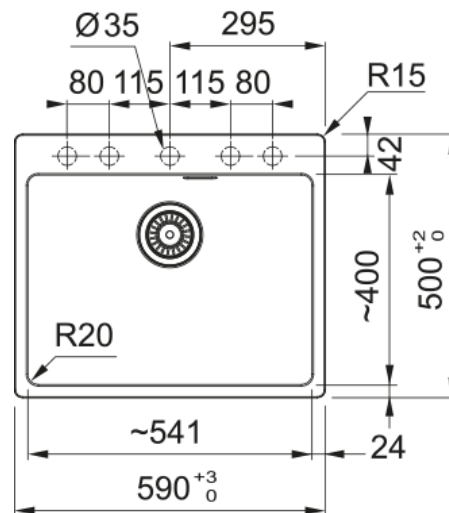

## Spoelbak Maris | 114.0714.236

De vloeiende vormen, klare lijnen en natuurlijke kleuren van een Fraganite spoeltafel complementeren en inspireren.  
- Artikelnr.: MRG610540LG1

### Afmetingen

Buitenmaat: rechts naar links	590.0
Buitenmaat: voor naar achter	500.0
Spoelbak 1: rechts naar links	540.0
Spoelbak 1: voor naar achter	400.0
Spoelbak 1: diepte	200.0
Uitsparing: rechts naar links	570.0
Uitsparing: voor naar achter	480.0