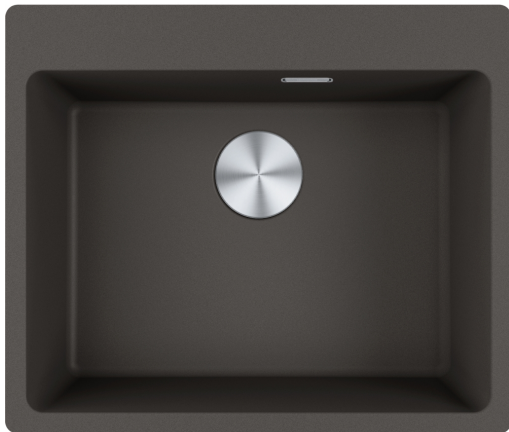

## Spoelbak Maris | 114.0714.236

De vloeiende vormen, klare lijnen en natuurlijke kleuren van een Fraganite spoeltafel complementeren en inspireren.  
- Artikelnr.: MRG610540LG1

### Productinformatie

Spoelbaktype	Spoelbak (zonder afdruij)
Materiaal	Fragranite
Aantal spoelbakken	1
Kleur	Leisteen grijs
Finish	Geen