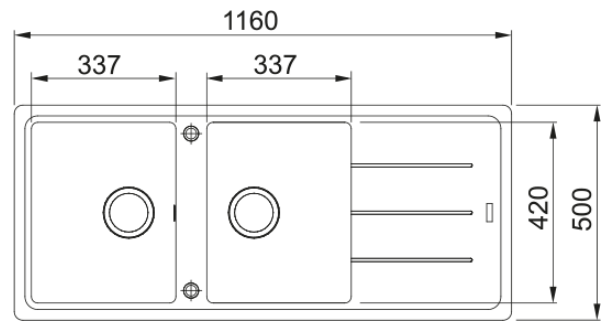

Spoelbak Basis | 114.0668.827

Trend-proof, geïnspireerd door de natuur, hygiënisch, eenvoudig schoon te maken en duurzaam: ontdek jouw Franke Fraganite spoelbak. - Artikelnr.: BFG621MB1

Productinformatie

Spoelbaktype	Spoeltafel (met afdruiplad)
Materiaal	Fragranite
Aantal spoelbakken	2
Kleur	Zwart mat
Finish	Geen

Afmetingen

Buitenmaat: rechts naar links	1160.0
Buitenmaat: voor naar achter	500.0
Spoelbak 1: rechts naar links	337.0
Spoelbak 1: voor naar achter	420.0
Spoelbak 1: diepte	200.0
Spoelbak 2: rechts naar links	337.0
Spoelbak 2: voor naar achter	420.0
Spoelbak 2: diepte	200.0
Uitsparing: rechts naar links	1140.0
Uitsparing: voor naar achter	480.0

Installatie

Kastmaat (min.)	80 cm

Productspecificaties

Installatiewijze	Inbouw
Afvoer	3 1/2"
Positie druiplad	Druiplad omkeerbaar
Kom 1: accessoirerand	Nee
Kom 2: accessoirerand	Nee
Active Twist compatibel	Ja

Productomschrijving

Merk	FRANKE