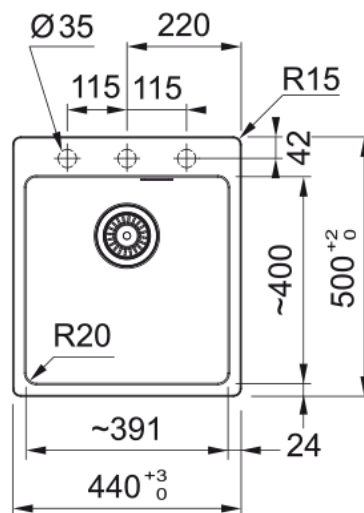

Spoelbak Maris | 114.0668.629

Duurzaam, ruim en hygiënisch ... Of het nu is om te koken, eten te bereiden of af te wassen, duurzame en functionele producten zijn gewild in het moderne gezinsleven. - Artikelnr.: MRG610390MW1

Productinformatie

Spoelbaktype	Spoelbak (zonder afdruipt)
Materiaal	Fragranite
Aantal spoelbakken	1
Kleur	Metaal wit
Finish	Geen

Afmetingen

Buitenmaat: rechts naar links	440.0
Buitenmaat: voor naar achter	500.0
Spoelbak 1: rechts naar links	390.0
Spoelbak 1: voor naar achter	400.0
Spoelbak 1: diepte	200.0
Uitsparing: rechts naar links	420.0
Uitsparing: voor naar achter	480.0

Installatie

Kastmaat (min.)	45 cm

Productspecificaties

Installatiewijze	Inbouw
Afvoer	3 1/2"
Positie druiptblad	Geen druiptblad
Kom 1: accessoirerand	Nee
Active Twist compatibel	Ja

Productomschrijving

Merk	FRANKE
Productfamilie	Maris
Model reeks	Maris
Certificaat	CE
Certificaat	UKCA