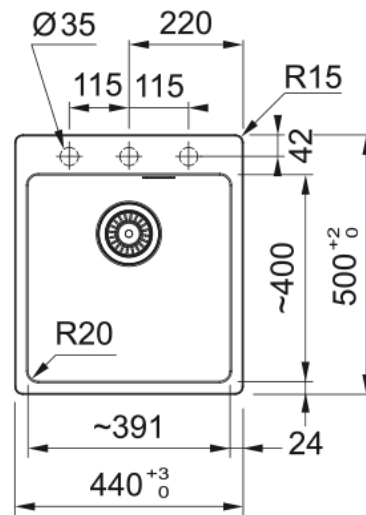

Spoelbak Maris | 114.0668.629

Duurzaam, ruim en hygiënisch ... Of het nu is om te koken, eten te bereiden of af te wassen, duurzame en functionele producten zijn gewild in het moderne gezinsleven. - Artikelnr.: MRG610390MW1

Productinformatie

Spoelbaktype	Spoelbak (zonder afdruij)
Materiaal	Fragranite
Aantal spoelbakken	1
Kleur	Metaal wit
Finish	Geen

Afmetingen

Buitenmaat: rechts naar links	440.0
Buitenmaat: voor naar achter	500.0
Spoelbak 1: rechts naar links	390.0
Spoelbak 1: voor naar achter	400.0
Spoelbak 1: diepte	200.0
Uitsparing: rechts naar links	420.0
Uitsparing: voor naar achter	480.0

Installatie

Kastmaat (min.)	45 cm

Productspecificaties

Installatiewijze	Inbouw
Afvoer	3 1/2"
Positie druijblad	Geen druijblad
Kom 1: accessoirerand	Nee
Active Twist compatibel	Ja

Productomschrijving

Merk	FRANKE
Productfamilie	Maris
Model reeks	Maris
Certificaat	CE
Certificaat	UKCA