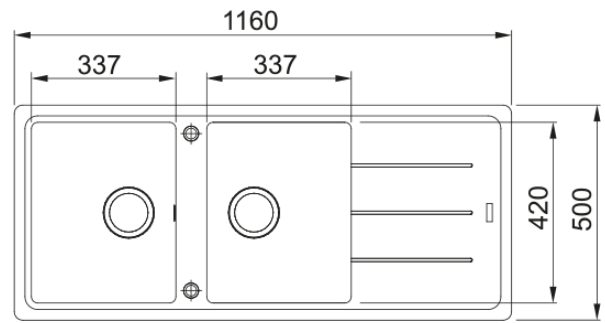

Spoelbak Basis | 114.0610.902

Trend-proof, geïnspireerd door de natuur, hygiënisch, eenvoudig schoon te maken en duurzaam: ontdek jouw Franke Fraganite spoelbak. - Artikelnr.: BFG621SG1

Productinformatie

Spoelbaktype	Spoeltafel (met afdruiplad)
Materiaal	Fragranite
Aantal spoelbakken	2
Kleur	Steengrijs
Finish	Geen

Afmetingen

Buitenmaat: rechts naar links	1160.0
Buitenmaat: voor naar achter	500.0
Spoelbak 1: rechts naar links	340.0
Spoelbak 1: voor naar achter	420.0
Spoelbak 1: diepte	200.0
Spoelbak 2: rechts naar links	340.0
Spoelbak 2: voor naar achter	420.0
Spoelbak 2: diepte	200.0
Uitsparing: rechts naar links	1140.0
Uitsparing: voor naar achter	480.0

Installatie

Kastmaat (min.)	80 cm

Productspecificaties

Installatiewijze	Inbouw
Afvoer	3 1/2"
Positie druiplad	Druiplad omkeerbaar
Active Twist compatibel	Ja

Productomschrijving

Merk	FRANKE
Productfamilie	Maris
Model reeks	Basis