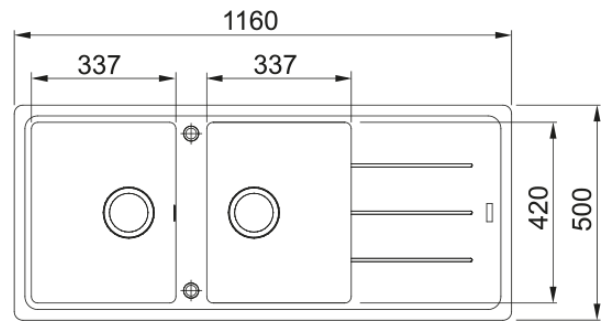

Spoelbak Basis | 114.0610.902

Trend-proof, geïnspireerd door de natuur, hygiënisch, eenvoudig schoon te maken en duurzaam: ontdek jouw Franke FrAGRanite spoelbak. - Artikelnr.: BFG621SG1

Productinformatie

Spoelbaktype	Spoeltafel (met afdruiplad)
Materiaal	FrAGRanite
Aantal spoelbakken	2
Kleur	Steengrijs
Finish	Geen

Afmetingen

Buitenmaat: rechts naar links	1160.0
Buitenmaat: voor naar achter	500.0
Spoelbak 1: rechts naar links	340.0
Spoelbak 1: voor naar achter	420.0
Spoelbak 1: diepte	200.0
Spoelbak 2: rechts naar links	340.0
Spoelbak 2: voor naar achter	420.0
Spoelbak 2: diepte	200.0
Uitsparing: rechts naar links	1140.0
Uitsparing: voor naar achter	480.0

Installatie

Kastmaat (min.)	80 cm

Productspecificaties

Installatiewijze	Inbouw
Afvoer	3 1/2"
Positie druiplad	Druiplad omkeerbaar
Active Twist compatibel	Ja

Productomschrijving

Merk	FRANKE
Productfamilie	Maris
Model reeks	Basis