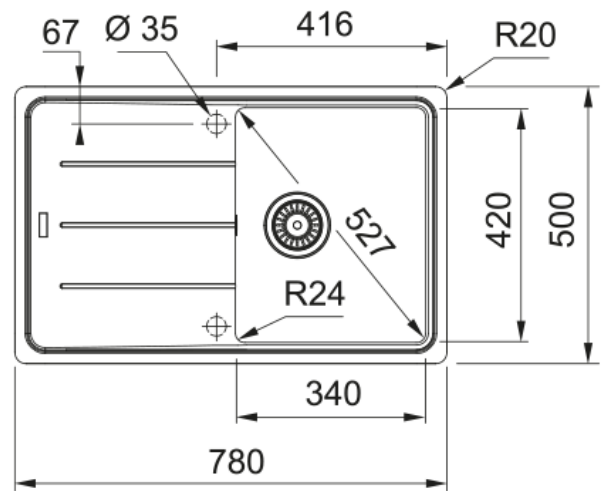

Spoelbak Basis | 114.0610.886

Trend-proof, geïnspireerd door de natuur, hygiënisch, eenvoudig schoon te maken en duurzaam: ontdek jouw Franke Fraganite spoelbak. - Artikelnr.: BFG611SG1

Productinformatie

Spoelbaktype	Spoeltafel (met afdruiplad)
Materiaal	Fragranite
Aantal spoelbakken	1
Kleur	Steengrijs
Finish	Geen

Afmetingen

Buitenmaat: rechts naar links	780.0
Buitenmaat: voor naar achter	500.0
Spoelbak 1: rechts naar links	340.0
Spoelbak 1: voor naar achter	420.0
Spoelbak 1: diepte	200.0
Uitsparing: rechts naar links	760.0
Uitsparing: voor naar achter	480.0

Installatie

Kastmaat (min.)	45 cm

Productspecificaties

Installatiewijze	Inbouw
Afvoer	3 1/2"
Positie druiplad	Druipblad omkeerbaar
Active Twist compatibel	Ja

Productomschrijving

Merk	FRANKE
Productfamilie	Maris
Model reeks	Basis
Certificaat	CE

Productkenmerken

Aantal druipladen	1