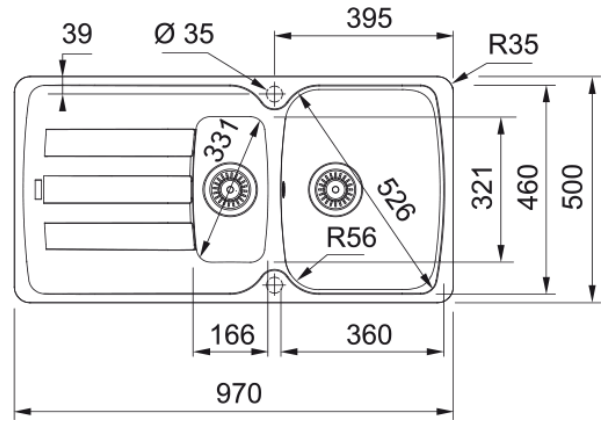

Spoelbak Antea | 114.0607.126

Trend-proof, geïnspireerd door de natuur, hygiënisch, eenvoudig schoon te maken en duurzaam: ontdek jouw Franke Fraganite spoelbak. - Artikelnr.: AZG6510X1

Productinformatie

Spoelbaktype	Spoeltafel (met afdruiplad)
Materiaal	Fragranite
Aantal spoelbakken	1,5
Kleur	Onyx
Finish	Geen

Afmetingen

Buitenmaat: rechts naar links	970.0
Buitenmaat: voor naar achter	500.0
Spoelbak 1: rechts naar links	360.0
Spoelbak 1: voor naar achter	460.0
Spoelbak 1: diepte	210.0
Spoelbak 2: rechts naar links	166.0
Spoelbak 2: voor naar achter	321.0
Spoelbak 2: diepte	115.0
Uitsparing: rechts naar links	950.0
Uitsparing: voor naar achter	480.0

Installatie

Kastmaat (min.)	60 cm

Productspecificaties

Installatiewijze	Inbouw
Afvoer	3 1/2"
Positie druiplad	Druiplad omkeerbaar

Productomschrijving

Merk	FRANKE
Productfamilie	Smart
Model reeks	Antea
Certificaat	CE