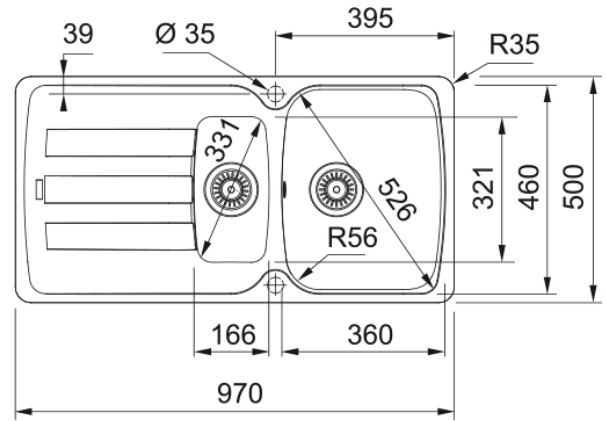

Spoelbak Antea | 114.0607.126

Trend-proof, geïnspireerd door de natuur, hygiënisch, eenvoudig schoon te maken en duurzaam: ontdek jouw Franke Fraganite spoelbak. - Artikelnr.: AZG6510X1

Productinformatie

Spoelbaktype	Spoeltafel (met afdruiplad)
Materiaal	Fragranite
Aantal spoelbakken	1,5
Kleur	Onyx
Finish	Geen

Afmetingen

Buitenmaat: rechts naar links	970.0
Buitenmaat: voor naar achter	500.0
Spoelbak 1: rechts naar links	360.0
Spoelbak 1: voor naar achter	460.0
Spoelbak 1: diepte	210.0
Spoelbak 2: rechts naar links	166.0
Spoelbak 2: voor naar achter	321.0
Spoelbak 2: diepte	115.0
Uitsparing: rechts naar links	950.0
Uitsparing: voor naar achter	480.0

Installatie

Kastmaat (min.)	60 cm

Productspecificaties

Installatiewijze	Inbouw
Afvoer	3 1/2"
Positie druiplad	Druiplad omkeerbaar

Productomschrijving

Merk	FRANKE
Productfamilie	Smart
Model reeks	Antea
Certificaat	CE