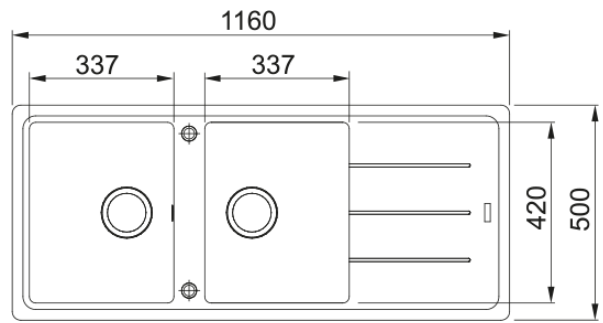

Spoelbak Basis | 114.0607.124

Trend-proof, geïnspireerd door de natuur, hygiënisch, eenvoudig schoon te maken en duurzaam: ontdek jouw Franke Fraganite spoelbak. - Artikelnr.: BFG621OX1

Productinformatie

Spoelbaktype	Spoeltafel (met afdruiplad)
Materiaal	Fragranite
Aantal spoelbakken	2
Kleur	Onyx
Finish	Geen

Afmetingen

Buitenmaat: rechts naar links	1160.0
Buitenmaat: voor naar achter	500.0
Spoelbak 1: rechts naar links	340.0
Spoelbak 1: voor naar achter	420.0
Spoelbak 1: diepte	200.0
Spoelbak 2: rechts naar links	340.0
Spoelbak 2: voor naar achter	420.0
Spoelbak 2: diepte	200.0
Uitsparing: rechts naar links	1140.0
Uitsparing: voor naar achter	480.0

Installatie

Kastmaat (min.)	80 cm

Productspecificaties

Installatiewijze	Inbouw
Afvoer	3 1/2"
Positie druiplad	Druiplad omkeerbaar
Active Twist compatibel	Ja

Productomschrijving

Merk	FRANKE
Productfamilie	Maris
Model reeks	Basis