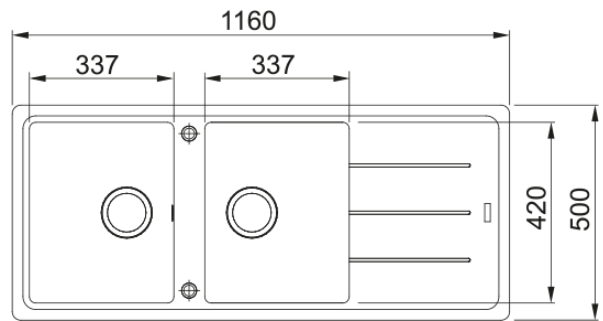

Spoelbak Basis | 114.0607.124

Trend-proof, geïnspireerd door de natuur, hygiënisch, eenvoudig schoon te maken en duurzaam: ontdek jouw Franke FrAGRanite spoelbak. - Artikelnr.: BFG621OX1

Productinformatie

Spoelbaktype	Spoeltafel (met afdruiplad)
Materiaal	FrAGRanite
Aantal spoelbakken	2
Kleur	Onyx
Finish	Geen

Afmetingen

Buitenmaat: rechts naar links	1160.0
Buitenmaat: voor naar achter	500.0
Spoelbak 1: rechts naar links	340.0
Spoelbak 1: voor naar achter	420.0
Spoelbak 1: diepte	200.0
Spoelbak 2: rechts naar links	340.0
Spoelbak 2: voor naar achter	420.0
Spoelbak 2: diepte	200.0
Uitsparing: rechts naar links	1140.0
Uitsparing: voor naar achter	480.0

Installatie

Kastmaat (min.)	80 cm

Productspecificaties

Installatiewijze	Inbouw
Afvoer	3 1/2"
Positie druiplad	Druiplad omkeerbaar
Active Twist compatibel	Ja

Productomschrijving

Merk	FRANKE
Productfamilie	Maris
Model reeks	Basis