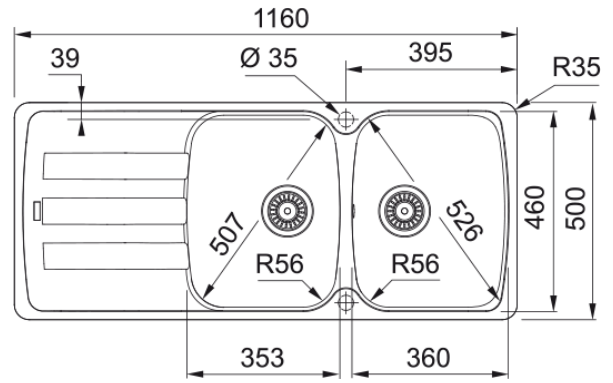

Spoelbak Antea | 114.0492.397

Onze gekleurde spoelbakken in Fraganite (80% kwarts, 20% acrylhars) zijn uiterst hygiënisch en duurzaam. Verkrijgbaar in niet- vervagende kleuren zoals het populaire zwart mat en elegante leigrijs, blijven ze stijlvol en sterk, zelfs bij intensief gebruik. - Artikelnr.: AZG621KR1

Productinformatie

Spoelbaktype	Spoeltafel (met afdruiplblad)
Materiaal	Fragranite
Aantal spoelbakken	2
Kleur	Koffieroom
Finish	Geen

Afmetingen

Buitenmaat: rechts naar links	1160.0
Buitenmaat: voor naar achter	500.0
Spoelbak 1: rechts naar links	350.0
Spoelbak 1: voor naar achter	460.0
Spoelbak 1: diepte	210.0
Spoelbak 2: rechts naar links	350.0
Spoelbak 2: voor naar achter	460.0
Spoelbak 2: diepte	210.0
Uitsparing: rechts naar links	1140.0
Uitsparing: voor naar achter	480.0

Installatie

Kastmaat (min.)	80 cm

Productspecificaties

Installatiewijze	Inbouw
Afvoer	3 1/2"
Positie druiplblad	Druiplblad omkeerbaar

Productomschrijving

Merk	FRANKE
Productfamilie	Smart
Model reeks	Antea
Certificaat	CE