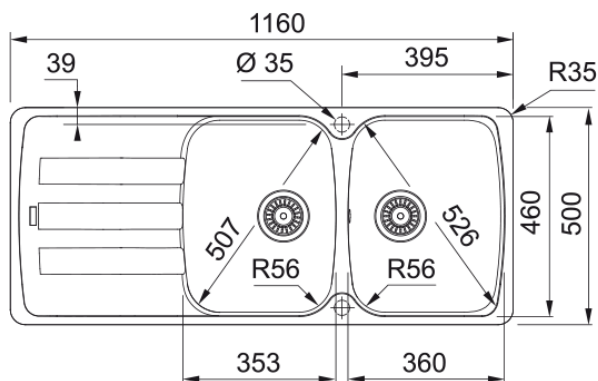

Spoelbak Antea | 114.0492.397

Onze gekleurde spoelbakken in Fraganite (80% kwarts, 20% acrylhars) zijn uiterst hygiënisch en duurzaam. Verkrijgbaar in niet- vervagende kleuren zoals het populaire zwart mat en elegante leigrijs, blijven ze stijlvol en sterk, zelfs bij intensief gebruik. - Artikelnr.: AZG621KR1

Productinformatie

Spoelbaktype	Spoeltafel (met afdruiplad)
Materiaal	Fragranite
Aantal spoelbakken	2
Kleur	Koffieroom
Finish	Geen

Afmetingen

Buitenmaat: rechts naar links	1160.0
Buitenmaat: voor naar achter	500.0
Spoelbak 1: rechts naar links	350.0
Spoelbak 1: voor naar achter	460.0
Spoelbak 1: diepte	210.0
Spoelbak 2: rechts naar links	350.0
Spoelbak 2: voor naar achter	460.0
Spoelbak 2: diepte	210.0
Uitsparing: rechts naar links	1140.0
Uitsparing: voor naar achter	480.0

Installatie

Kastmaat (min.)	80 cm

Productspecificaties

Installatiewijze	Inbouw
Afvoer	3 1/2"
Positie druiplad	Druiplad omkeerbaar

Productomschrijving

Merk	FRANKE
Productfamilie	Smart
Model reeks	Antea
Certificaat	CE