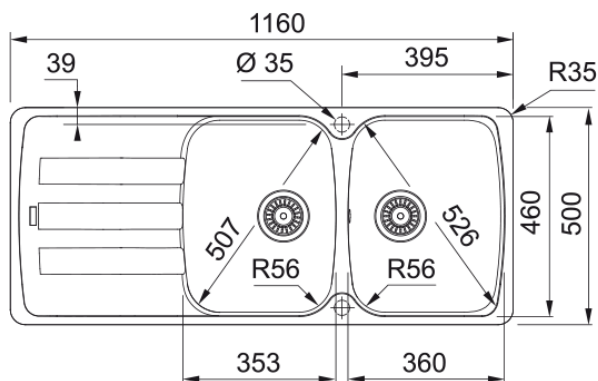

Evier Antea | 114.0492.397

Nos éviers colorés en Fraganite (80 % quartz, 20 % résine acrylique) sont ultra hygiéniques et durables. Disponibles en couleurs inaltérables comme le noir mat populaire et le gris ardoise élégant, ils restent stylés et robustes, même en usage intensif. - Numéro art.: AZG621KR1

Information produit

Type d'évier	Evier (avec égouttoir)
Matériau	Fragranite
Nombre de cuves	2
Couleur	Café crème
Finition	Aucun

Dimensions

Dimension: de droite à gauche	1160.0
Dimension: d'avant en arrière	500.0
Cuve 1: de droite à gauche	350.0
Cuve 1: d'avant en arrière	460.0
Cuve 1: profondeur	210.0
Cuve 2: de droite à gauche	350.0
Cuve 2: d'avant en arrière	460.0
Cuve 2: profondeur	210.0
Découpe: de droite à gauche	1140.0
Découpe: d'avant en arrière	480.0

Installation

Dimension de l'armoire (min.)	80 cm

Spécifications produit

Mode d'installation	A encastrer
Évacuation	90mm
Position égouttoir	Égouttoir réversible

Description du produit

Marque	FRANKE
Famille de produit	Smart
Gamme de modèles	Antea
Certificat	CE