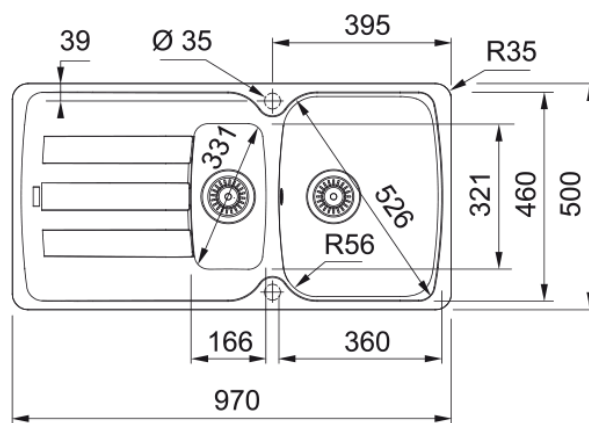

Evier Antea | 114.0492.395

Intemporel, d'inspiration naturelle, hygiénique, facile à nettoyer et durable. Découvrez votre évier Franke en Fraganite. - Numéro art.: AZG651SG1

Information produit

Type d'évier	Evier (avec égouttoir)
Matériau	Fragranite
Nombre de cuves	1,5
Couleur	Gris pierre
Finition	Aucun

Dimensions

Dimension: de droite à gauche	970.0
Dimension: d'avant en arrière	500.0
Cuve 1: de droite à gauche	360.0
Cuve 1: d'avant en arrière	460.0
Cuve 1: profondeur	210.0
Cuve 2: de droite à gauche	166.0
Cuve 2: d'avant en arrière	321.0
Cuve 2: profondeur	115.0
Découpe: de droite à gauche	950.0
Découpe: d'avant en arrière	480.0

Installation

Dimension de l'armoire (min.)	60 cm

Spécifications produit

Mode d'installation	A encastrer
Évacuation	90mm
Position égouttoir	Égouttoir réversible

Description du produit

Marque	FRANKE
Famille de produit	Smart
Gamme de modèles	Antea
Certificat	CE