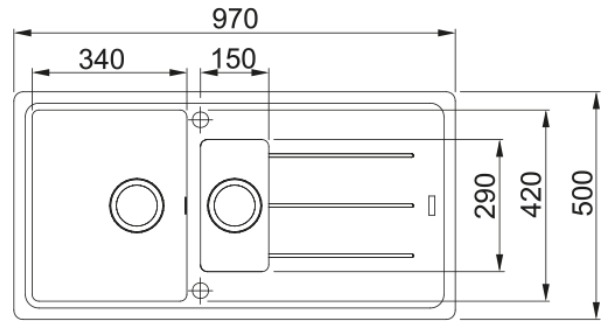

Spoelbak Basis | 114.0279.452

Trend-proof, geïnspireerd door de natuur, hygiënisch, eenvoudig schoon te maken en duurzaam: ontdek jouw Franke Fraganite spoelbak. - Artikelnr.: BFG651MW1

Productinformatie

Spoelbaktype	Spoeltafel (met afdruiplad)
Materiaal	Fragranite
Aantal spoelbakken	1,5
Kleur	Metaal wit
Finish	Geen

Afmetingen

Buitenmaat: rechts naar links	970.0
Buitenmaat: voor naar achter	500.0
Spoelbak 1: rechts naar links	340.0
Spoelbak 1: voor naar achter	420.0
Spoelbak 1: diepte	200.0
Spoelbak 2: rechts naar links	150.0
Spoelbak 2: voor naar achter	290.0
Spoelbak 2: diepte	100.0
Uitsparing: rechts naar links	950.0
Uitsparing: voor naar achter	480.0

Installatie

Kastmaat (min.)	60 cm

Productspecificaties

Installatiewijze	Inbouw
Afvoer	3 1/2"
Positie druiplad	Druiplad omkeerbaar
Active Twist compatibel	Ja

Productomschrijving

Merk	FRANKE
Productfamilie	Maris
Model reeks	Basis