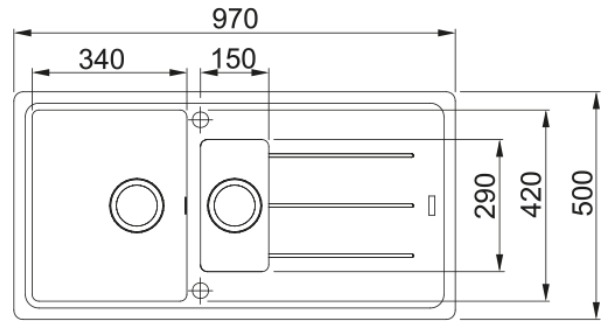

Spoelbak Basis | 114.0279.432

Onze gekleurde spoelbakken in Fraganite (80% kwarts, 20% acrylhars) zijn uiterst hygiënisch en duurzaam. Verkrijgbaar in niet- vervalende kleuren zoals het populaire zwart mat en elegante leigrijs, blijven ze stijlvol en sterk, zelfs bij intensief gebruik. - Artikelnr.: BFG651KR1

Productinformatie

Spoelbaktype	Spoeltafel (met afdruiplad)
Materiaal	Fragranite
Aantal spoelbakken	1,5
Kleur	Koffieroom
Finish	Geen

Afmetingen

Buitenmaat: rechts naar links	970.0
Buitenmaat: voor naar achter	500.0
Spoelbak 1: rechts naar links	340.0
Spoelbak 1: voor naar achter	420.0
Spoelbak 1: diepte	200.0
Spoelbak 2: rechts naar links	150.0
Spoelbak 2: voor naar achter	290.0
Spoelbak 2: diepte	100.0
Uitsparing: rechts naar links	950.0
Uitsparing: voor naar achter	480.0

Installatie

Kastmaat (min.)	60 cm

Productspecificaties

Installatiewijze	Inbouw
Afvoer	3 1/2"
Positie druiplad	Druiplad omkeerbaar
Active Twist compatibel	Ja

Productomschrijving

Merk	FRANKE
Productfamilie	Maris
Model reeks	Basis