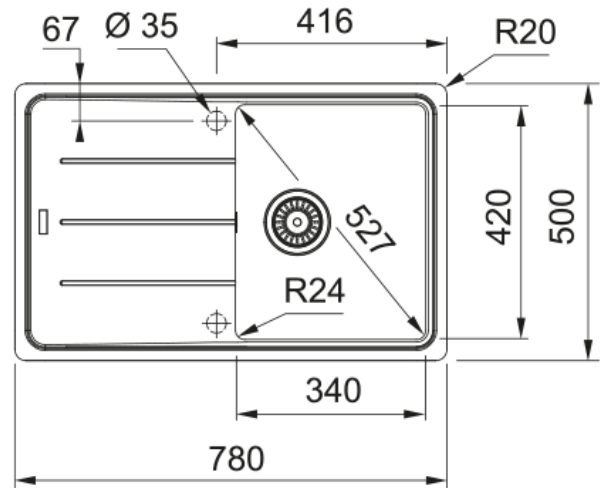

Spoelbak Basis | 114.0279.431

Onze gekleurde spoelbakken in Fraganite (80% kwarts, 20% acrylhars) zijn uiterst hygiënisch en duurzaam. Verkrijgbaar in niet- vervagende kleuren zoals het populaire zwart mat en elegante leigrijs, blijven ze stijlvol en sterk, zelfs bij intensief gebruik. - Artikelnr.: BFG611KR1

Productinformatie

Spoelbaktype	Spoeltafel (met afdruiplad)
Materiaal	Fraganite
Aantal spoelbakken	1
Kleur	Koffieroom
Finish	Geen

Afmetingen

Buitenmaat: rechts naar links	780.0
Buitenmaat: voor naar achter	500.0
Spoelbak 1: rechts naar links	340.0
Spoelbak 1: voor naar achter	420.0
Spoelbak 1: diepte	200.0
Uitsparing: rechts naar links	760.0
Uitsparing: voor naar achter	480.0

Installatie

Kastmaat (min.)	45 cm

Productspecificaties

Installatiewijze	Inbouw
Afvoer	3 1/2"
Positie druiplad	Druipblad omkeerbaar
Active Twist compatibel	Ja

Productomschrijving

Merk	FRANKE
Productfamilie	Maris
Model reeks	Basis
Certificaat	CE

Productkenmerken

Aantal druipladen	1