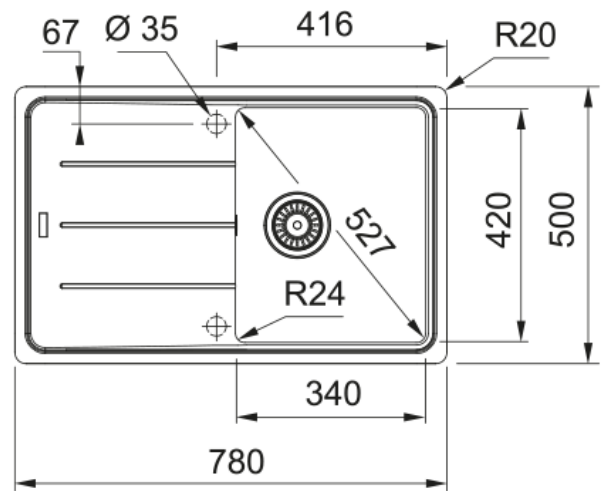

Spoelbak Basis | 114.0279.431

Onze gekleurde spoelbakken in Fraganite (80% kwarts, 20% acrylhars) zijn uiterst hygiënisch en duurzaam. Verkrijgbaar in niet- vervagende kleuren zoals het populaire zwart mat en elegante leigrijs, blijven ze stijlvol en sterk, zelfs bij intensief gebruik. - Artikelnr.: BFG611KR1

Productinformatie

Spoelbaktype	Spoeltafel (met afdruiplad)
Materiaal	Fraganite
Aantal spoelbakken	1
Kleur	Koffieroom
Finish	Geen

Afmetingen

Buitenmaat: rechts naar links	780.0
Buitenmaat: voor naar achter	500.0
Spoelbak 1: rechts naar links	340.0
Spoelbak 1: voor naar achter	420.0
Spoelbak 1: diepte	200.0
Uitsparing: rechts naar links	760.0
Uitsparing: voor naar achter	480.0

Installatie

Kastmaat (min.)	45 cm

Productspecificaties

Installatiewijze	Inbouw
Afvoer	3 1/2"
Positie druiplad	Druipblad omkeerbaar
Active Twist compatibel	Ja

Productomschrijving

Merk	FRANKE
Productfamilie	Maris
Model reeks	Basis
Certificaat	CE

Productkenmerken

Aantal druipladen	1