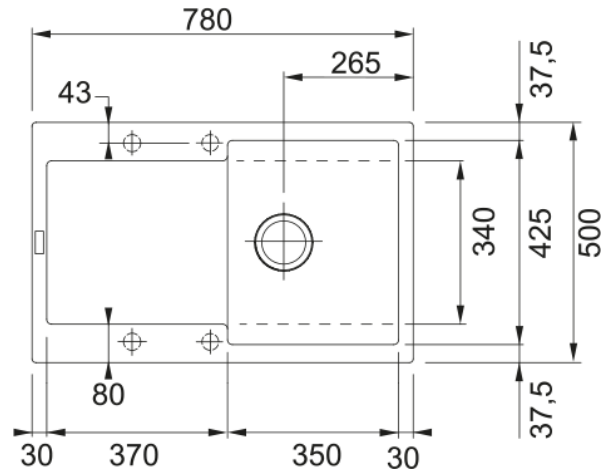

Spoelbak Maris | 114.0166.842

Of het nu is om te koken, eten te bereiden of af te wassen, duurzame en functionele producten zijn gewild in het moderne gezinsleven. De Maris-spoelbak past daar uitstekend bij. - Artikelnr.: MRG611MW1

Productinformatie

Spoelbaktype	Spoeltafel (met afdruiplad)
Materiaal	Fragranite
Aantal spoelbakken	1
Kleur	Metaal wit
Finish	Geen

Afmetingen

Buitenmaat: rechts naar links	780.0
Buitenmaat: voor naar achter	500.0
Spoelbak 1: rechts naar links	350.0
Spoelbak 1: voor naar achter	425.0
Spoelbak 1: diepte	200.0
Uitsparing: rechts naar links	760.0
Uitsparing: voor naar achter	480.0

Installatie

Kastmaat (min.)	45 cm

Productspecificaties

Installatiewijze	Inbouw
Afvoer	3 1/2"
Positie druiplad	Druiplad omkeerbaar
Active Twist compatibel	Ja

Productomschrijving

Merk	FRANKE
Productfamilie	Maris
Model reeks	Maris
Certificaat	CE

Productkenmerken

Aantal druipladen	1