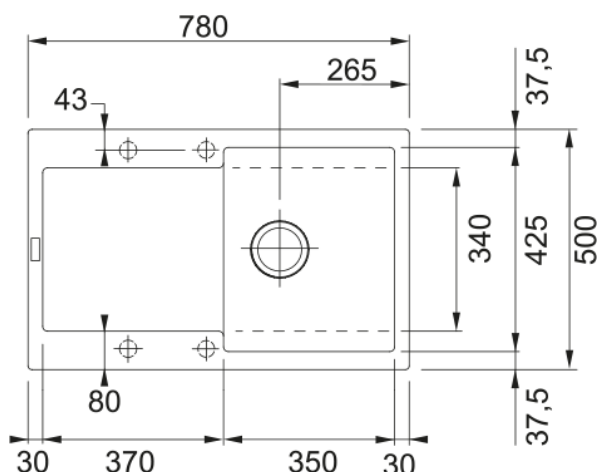

Spoelbak Maris | 114.0166.842

Of het nu is om te koken, eten te bereiden of af te wassen, duurzame en functionele producten zijn gewild in het moderne gezinsleven. De Maris-spoelbak past daar uitstekend bij. - Artikelnr.: MRG611MW1

Productinformatie

Spoelbaktype	Spoeltafel (met afdruiplad)
Materiaal	Fragranite
Aantal spoelbakken	1
Kleur	Metaal wit
Finish	Geen

Afmetingen

Buitenmaat: rechts naar links	780.0
Buitenmaat: voor naar achter	500.0
Spoelbak 1: rechts naar links	350.0
Spoelbak 1: voor naar achter	425.0
Spoelbak 1: diepte	200.0
Uitsparing: rechts naar links	760.0
Uitsparing: voor naar achter	480.0

Installatie

Kastmaat (min.)	45 cm

Productspecificaties

Installatiewijze	Inbouw
Afvoer	3 1/2"
Positie druiplad	Druiplad omkeerbaar
Active Twist compatibel	Ja

Productomschrijving

Merk	FRANKE
Productfamilie	Maris
Model reeks	Maris
Certificaat	CE

Productkenmerken

Aantal druipladen	1