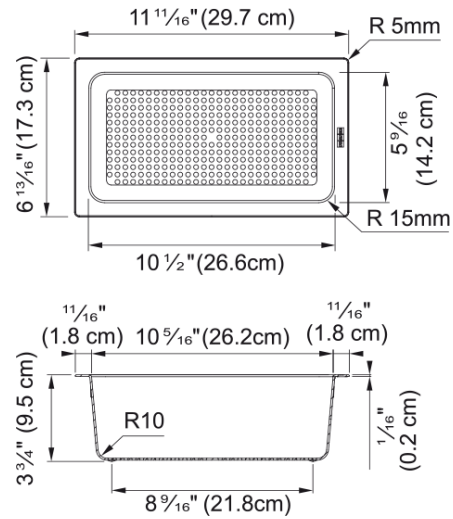

Accessoire All-In set | 112.0655.489

Technical Data

Information produit

Matériau	Various materials
Accessoire gamme de produits	Planche à découper
Accessoire gamme de produits	Panier égouttoir
Accessoire gamme de produits	Universel