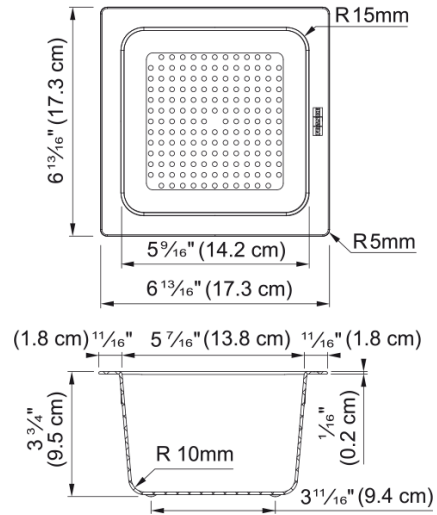

Accessoire All-In set | 112.0655.488

Technical Data

Information produit

Matériau	Matériaux divers
Accessoire gamme de produits	Planche à découper
Accessoire gamme de produits	Panier égouttoir
Accessoire gamme de produits	Universel