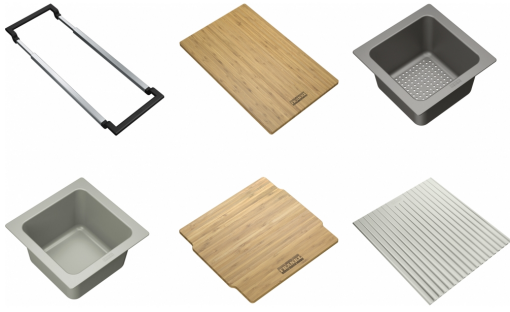

Accessoire All-In set | 112.0655.488

Technical Data

Information produit

Matériau	Matériaux divers
Accessoire gamme de produits	Planche à découper
Accessoire gamme de produits	Panier égouttoir
Accessoire gamme de produits	Universel

Description du produit

Famille de produit	Maris
--------------------	-------