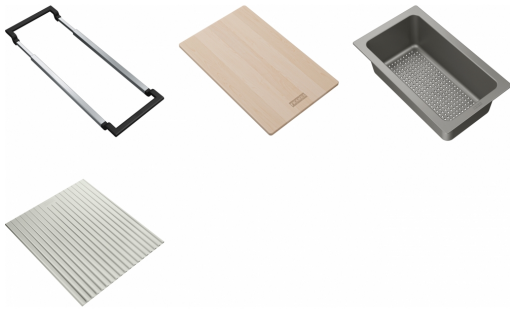

## Toebehoren All-In set | 112.0655.483

Meer flow in de keuken? De flexibele toebehorenset All-In verandert de spoelbak in een stijlvolle en speelse werkplek en biedt eindeloze mogelijkheden om goed georganiseerd te koken. - Artikelnr.: 300620

### Productinformatie

Materiaal Diverse materialen

Subcategorie Universeel

Subcategorie Afdroipbakje

Subcategorie Snijplank

### Productomschrijving

Productfamilie Maris