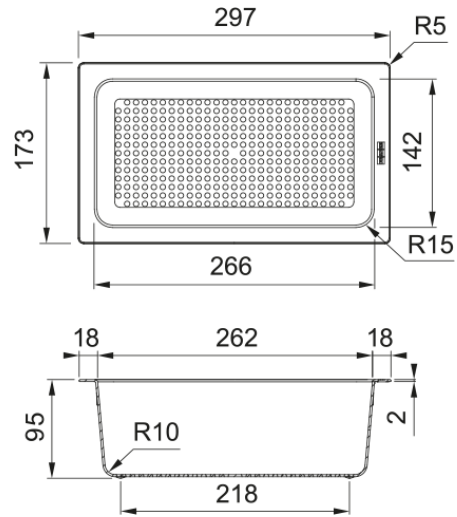

## Toebehoren All-In set | 112.0655.483

Meer flow in de keuken? De flexibele toebehorenset All-In verandert de spoelbak in een stijlvolle en speelse werkplek en biedt eindeloze mogelijkheden om goed georganiseerd te koken. - Artikelnr.: 300620