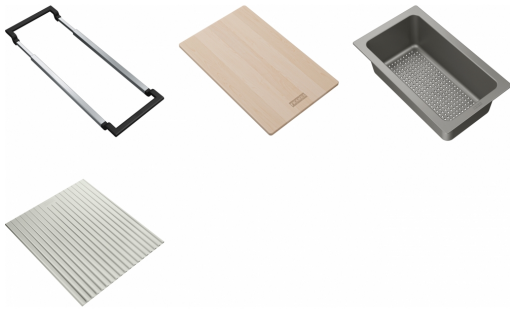

## Toebehoren All-In set | 112.0655.483

Meer flow in de keuken? De flexibele toebehorenset All-In verandert de spoelbak in een stijlvolle en speelse werkplek en biedt eindeloze mogelijkheden om goed georganiseerd te koken. - Artikelnr.: 300620

### Productinformatie

Materiaal	Diverse materialen
Subcategorie	Snijplank
Subcategorie	Afdruipbakje
Subcategorie	Universeel
<b>Productomschrijving</b>	
Productfamilie	Maris