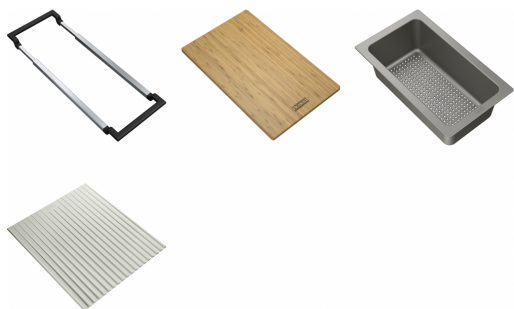

Accessoire All-In set | 112.0655.483

Technical Data

Information produit

Matériau	Various materials
Accessoire gamme de produits	Planche à découper
Accessoire gamme de produits	Panier égouttoir
Accessoire gamme de produits	Universel

Description du produit

Famille de produit	Maris
--------------------	-------