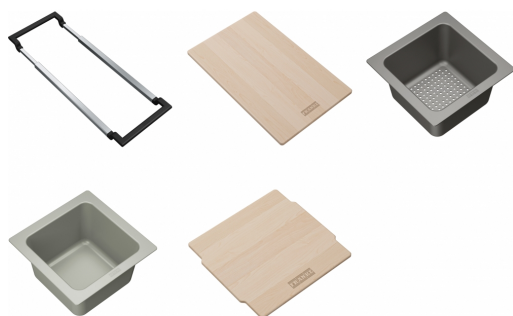

Toebehoren All-In set | 112.0655.482

Meer flow in de keuken? De flexibele toebehorensset All-In verandert de spoelbak in een stijlvolle en speelse werkplek en biedt eindeloze mogelijkheden om goed georganiseerd te koken. - Artikelnr.: 300619

Productinformatie

Materiaal Diverse materialen

Subcategorie Snijplank

Subcategorie Afdruipbakje

Subcategorie Universeel

Productomschrijving

Productfamilie Maris