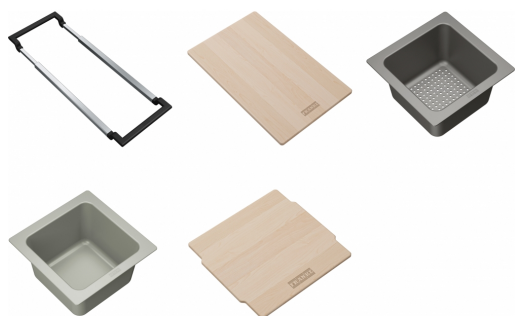

Toebehoren All-In set | 112.0655.482

Meer flow in de keuken? De flexibele toebehorensset All-In verandert de spoelbak in een stijlvolle en speelse werkplek en biedt eindeloze mogelijkheden om goed georganiseerd te koken. - Artikelnr.: 300619

Productinformatie

| | |
|--------------|--------------------|
| Materiaal | Diverse materialen |
| Subcategorie | Snijplank |
| Subcategorie | Afdruipbakje |
| Subcategorie | Universeel |

Productomschrijving