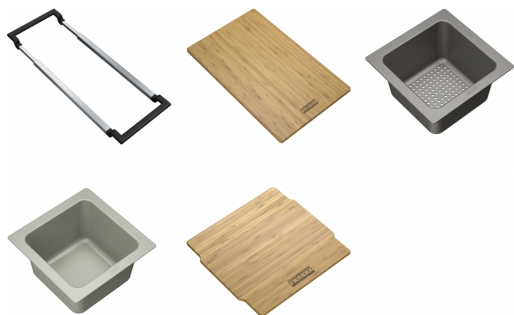

Accessoire All-In set | 112.0655.482

Technical Data

Information produit

Matériau	Various materials
Accessoire gamme de produits	Planche à découper
Accessoire gamme de produits	Panier égouttoir
Accessoire gamme de produits	Universel

Description du produit

Famille de produit	Maris
--------------------	-------