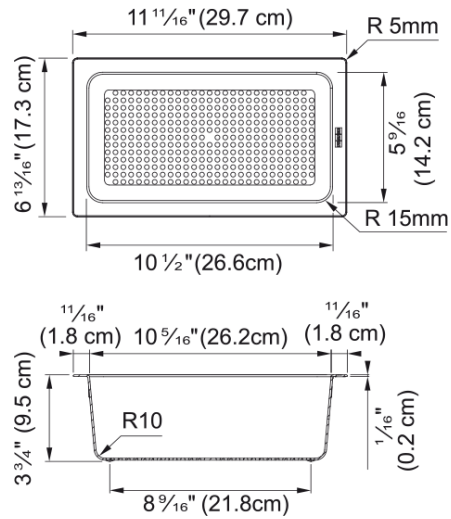

Accessoire All-In set | 112.0655.481

Technical Data

Information produit

Matériau	Various materials
Accessoire gamme de produits	Planche à découper
Accessoire gamme de produits	Panier égouttoir
Accessoire gamme de produits	Universel