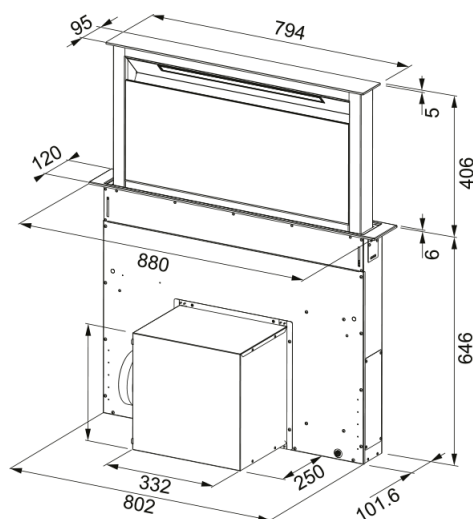

## Dampkap Downdraft | 110.0365.588

Alleen zichtbaar wanneer hij nodig is. De dampkap Downdraft komt op commando omhoog en verdwijnt volledig in het werkblad als deze niet gebruikt wordt. - Artikelnr.: FDW908IBXS

### Afmetingen

Breedte in mm 900.0

Diameter luchtafvoer 150