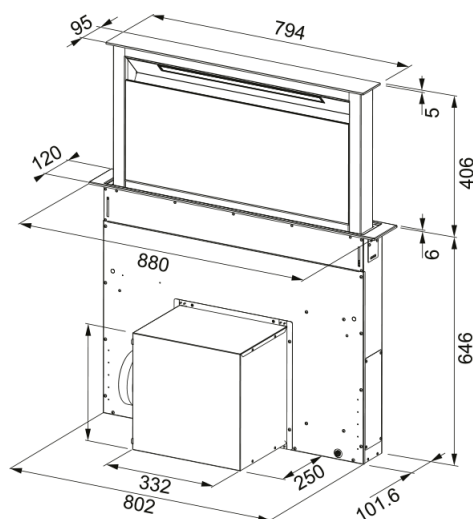

Dampkap Downdraft | 110.0365.588

Alleen zichtbaar wanneer hij nodig is. De dampkap Downdraft komt op commando omhoog en verdwijnt volledig in het werkblad als deze niet gebruikt wordt. - Artikelnr.: FDW908IBXS

Productinformatie

Dampkapcategorie Tablet dampkap

Finish BK

Afmetingen

Breedte in mm 900.0

Diameter luchtafvoer 150

Energiespecificaties

Stekkertype EU