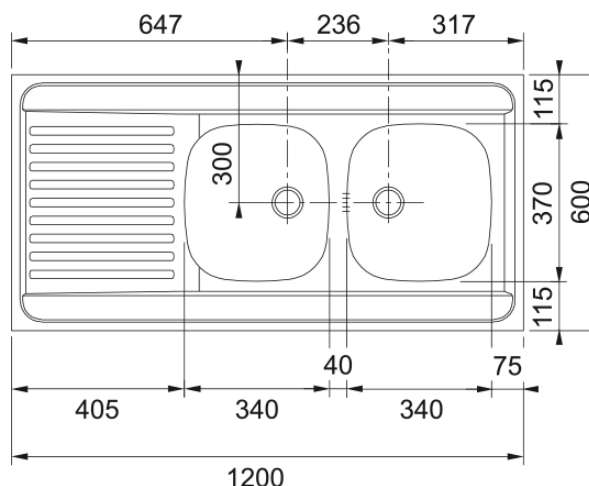

Spoelbak Man | 103.0395.898

Roestvrij staal ademt tijdloze elegantie uit en geeft elke keuken een knappe touch. Tot in de kleinste details. Match een rvs spoelbak met een keukenkraan en toebehoren in hetzelfde oersterke materiaal. - Artikelnr.: MAN7211

Productinformatie

Spoelbaktype	Opbouw
Materiaal	Roestvrij staal
Aantal spoelbakken	2
Kleur	Roestvrij staal
Finish	Niet geborsteld

Afmetingen

Buitenmaat: rechts naar links	1200.0
Buitenmaat: voor naar achter	600.0
Spoelbak 1: rechts naar links	350.0
Spoelbak 1: voor naar achter	400.0
Spoelbak 1: diepte	136.0
Spoelbak 2: rechts naar links	350.0
Spoelbak 2: voor naar achter	400.0
Spoelbak 2: diepte	136.0
Uitsparing: rechts naar links	1200.0
Uitsparing: voor naar achter	600.0

Installatie

Kastmaat (min.)	120 cm
-----------------	--------

Productspecificaties

Installatiewijze	Opbouw
Afvoer	2"
Positie druiplad	Druiplad omkeerbaar
Active Twist compatibel	Nee

Productomschrijving

Merk	FRANKE
Productfamilie	Geen
Model reeks	Man