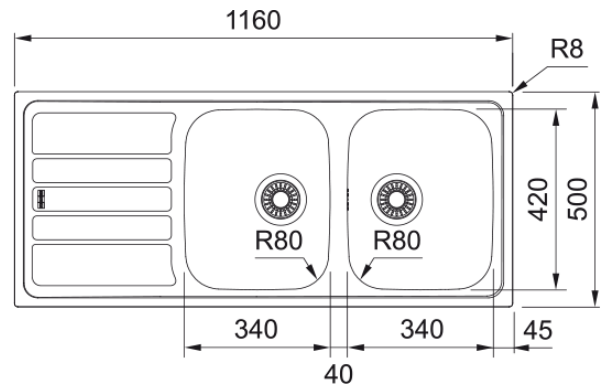

Spoelbak Flash | 101.0715.791

Roestvrij staal ademt tijdloze elegantie uit en geeft elke keuken een knappe touch. Tot in de kleinste details. Match een rvs spoelbak met een keukenkraan en toebehoren in hetzelfde oersterke materiaal. - Artikelnr.: FLX6211

Productinformatie

Spoelbaktype	Spoeltafel (met afdruiplad)
Materiaal	Roestvrij staal
Aantal spoelbakken	2
Kleur	Roestvrij staal
Finish	Geborsteld

Afmetingen

Buitenmaat: rechts naar links	1160.0
Buitenmaat: voor naar achter	500.0
Spoelbak 1: rechts naar links	340.0
Spoelbak 1: voor naar achter	420.0
Spoelbak 1: diepte	155.0
Spoelbak 2: rechts naar links	340.0
Spoelbak 2: voor naar achter	420.0
Spoelbak 2: diepte	155.0
Uitsparing: rechts naar links	1140.0
Uitsparing: voor naar achter	480.0

Installatie

Kastmaat (min.)	80 cm

Productspecificaties

Installatiewijze	Inbouw
Afvoer	3 1/2"
Positie druiplad	Druiplad omkeerbaar
Active Twist compatibel	Nee

Productomschrijving

Merk	FRANKE
Productfamilie	Geen
Model reeks	Flash