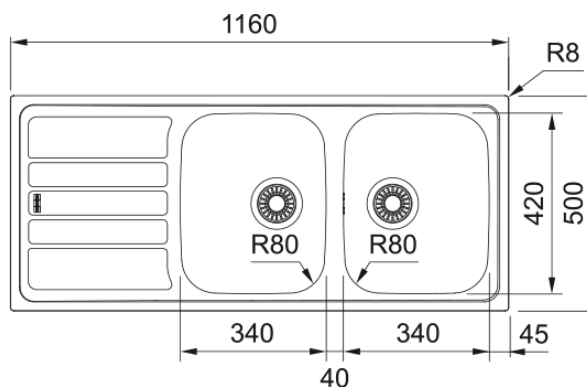

Spoelbak Flash | 101.0715.791

Roestvrij staal ademt tijdloze elegantie uit en geeft elke keuken een knappe touch. Tot in de kleinste details. Match een rvs spoelbak met een keukenkraan en toebehoren in hetzelfde oersterke materiaal. - Artikelnr.: FLX6211

Productinformatie

Spoelbaktype	Spoeltafel (met afdruiplad)
Materiaal	Roestvrij staal
Aantal spoelbakken	2
Kleur	Roestvrij staal
Finish	X

Afmetingen

Buitenmaat: rechts naar links	1160.0
Buitenmaat: voor naar achter	500.0
Spoelbak 1: rechts naar links	340.0
Spoelbak 1: voor naar achter	420.0
Spoelbak 1: diepte	155.0
Spoelbak 2: rechts naar links	340.0
Spoelbak 2: voor naar achter	420.0
Spoelbak 2: diepte	155.0
Uitsparing: rechts naar links	1140.0
Uitsparing: voor naar achter	480.0

Installatie

Kastmaat (min.)	80 cm

Productspecificaties

Installatiewijze	Inbouw
Afvoer	3 1/2"
Positie druiplad	Druiplad omkeerbaar
Active Twist compatibel	Nee

Productomschrijving

Merk	FRANKE
Productfamilie	Geen
Model reeks	Flash