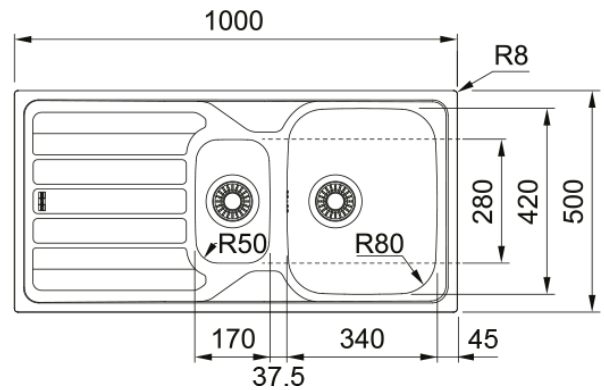

Spoelbak Flash | 101.0715.790

Roestvrij staal ademt tijdloze elegantie uit en geeft elke keuken een knappe touch. Tot in de kleinste details. Match een rvs spoelbak met een keukenkraan en toebehoren in hetzelfde oersterke materiaal. - Artikelnr.: FLX6511

Productinformatie

Spoelbaktype	Spoeltafel (met afdruiplad)
Materiaal	Roestvrij staal
Aantal spoelbakken	1,5
Kleur	Roestvrij staal
Finish	Geborsteld

Afmetingen

Buitenmaat: rechts naar links	1000.0
Buitenmaat: voor naar achter	500.0
Spoelbak 1: rechts naar links	340.0
Spoelbak 1: voor naar achter	420.0
Spoelbak 1: diepte	155.0
Spoelbak 2: rechts naar links	170.0
Spoelbak 2: voor naar achter	280.0
Spoelbak 2: diepte	80.0
Uitsparing: rechts naar links	980.0
Uitsparing: voor naar achter	480.0

Installatie

Kastmaat (min.)	60 cm

Productspecificaties

Installatiewijze	Inbouw
Afvoer	3 1/2"
Positie druiplad	Druiplad omkeerbaar
Active Twist compatibel	Nee

Productomschrijving

Merk	FRANKE
Productfamilie	Geen
Model reeks	Flash