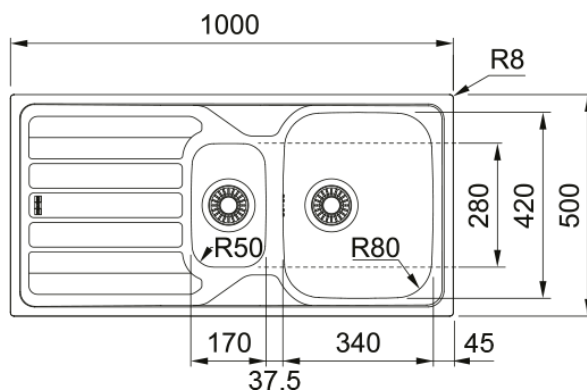

Spoelbak Flash | 101.0715.790

Roestvrij staal ademt tijdloze elegantie uit en geeft elke keuken een knappe touch. Tot in de kleinste details. Match een rvs spoelbak met een keukenkraan en toebehoren in hetzelfde oersterke materiaal. - Artikelnr.: FLX6511

Productinformatie

Spoelbaktype	Spoeltafel (met afdruiplad)
Materiaal	Roestvrij staal
Aantal spoelbakken	1,5
Kleur	Roestvrij staal
Finish	Geborsteld

Afmetingen

Buitenmaat: rechts naar links	1000.0
Buitenmaat: voor naar achter	500.0
Spoelbak 1: rechts naar links	340.0
Spoelbak 1: voor naar achter	420.0
Spoelbak 1: diepte	155.0
Spoelbak 2: rechts naar links	170.0
Spoelbak 2: voor naar achter	280.0
Spoelbak 2: diepte	80.0
Uitsparing: rechts naar links	980.0
Uitsparing: voor naar achter	480.0

Installatie

Kastmaat (min.)	60 cm

Productspecificaties

Installatiewijze	Inbouw
Afvoer	3 1/2"
Positie druiplad	Druiplad omkeerbaar
Active Twist compatibel	Nee

Productomschrijving

Merk	FRANKE
Productfamilie	Geen
Model reeks	Flash