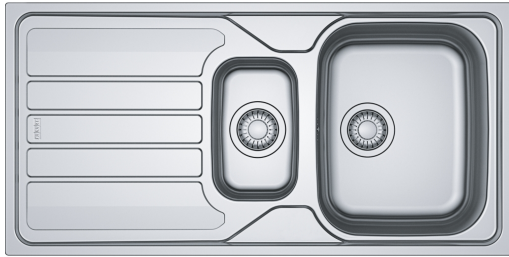

Spoelbak Flash | 101.0715.790

Roestvrij staal ademt tijdloze elegantie uit en geeft elke keuken een knappe touch. Tot in de kleinste details. Match een rvs spoelbak met een keukenkraan en toebehoren in hetzelfde oersterke materiaal. - Artikelnr.: FLX6511

Productinformatie

Spoelbaktype	Spoeltafel (met afdruiplad)
Materiaal	Roestvrij staal
Aantal spoelbakken	1,5
Kleur	Roestvrij staal
Finish	Geborsteld

Afmetingen

Buitenmaat: rechts naar links	1000.0
Buitenmaat: voor naar achter	500.0
Spoelbak 1: rechts naar links	340.0
Spoelbak 1: voor naar achter	420.0
Spoelbak 1: diepte	155.0
Spoelbak 2: rechts naar links	170.0
Spoelbak 2: voor naar achter	280.0
Spoelbak 2: diepte	80.0
Uitsparing: rechts naar links	980.0
Uitsparing: voor naar achter	480.0

Installatie

Kastmaat (min.)	60 cm
-----------------	-------

Productspecificaties

Installatiewijze	Inbouw
Afvoer	3 1/2"
Positie druiplad	Druiplad omkeerbaar
Active Twist compatibel	Nee

Productomschrijving

Merk	FRANKE
Productfamilie	Geen
Model reeks	Flash