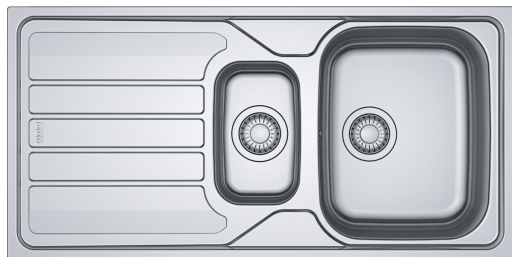

## Spoelbak Flash | 101.0715.790

Roestvrij staal ademt tijdloze elegantie uit en geeft elke keuken een knappe touch. Tot in de kleinste details. Match een rvs spoelbak met een keukenkraan en toebehoren in hetzelfde oersterke materiaal. - Artikelnr.: FLX6511

### Productinformatie

Spoelbaktype	Spoeltafel (met afdruiplad)
Materiaal	Roestvrij staal
Aantal spoelbakken	1,5
Kleur	Roestvrij staal
Finish	Geborsteld