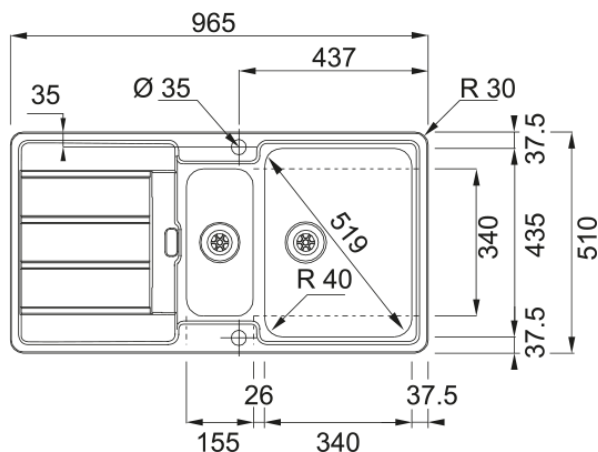

Spoelbak Hydros | 101.0314.786

Roestvrij staal ademt tijdloze elegantie uit en geeft elke keuken een knappe touch. Tot in de kleinste details. Match een rvs spoelbak met een keukenkraan en toebehoren in hetzelfde oersterke materiaal. - Artikelnr.: HDX6541

Productinformatie

Spoelbaktype	Spoeltafel (met afdruiplad)
Materiaal	Roestvrij staal
Aantal spoelbakken	1,5
Kleur	Roestvrij staal
Finish	Geborsteld

Afmetingen

Buitenmaat: rechts naar links	965.0
Buitenmaat: voor naar achter	510.0
Spoelbak 1: rechts naar links	340.0
Spoelbak 1: voor naar achter	435.0
Spoelbak 1: diepte	175.0
Spoelbak 2: rechts naar links	155.0
Spoelbak 2: voor naar achter	340.0
Spoelbak 2: diepte	120.0
Uitsparing: rechts naar links	949.0
Uitsparing: voor naar achter	494.0

Installatie

Kastmaat (min.)	60 cm

Productspecificaties

Installatiewijze	Inbouw
Afvoer	3 1/2"
Positie druiplad	Druiplad omkeerbaar

Productomschrijving

Merk	FRANKE
Productfamilie	Maris
Model reeks	Hydros
Certificaat	CE