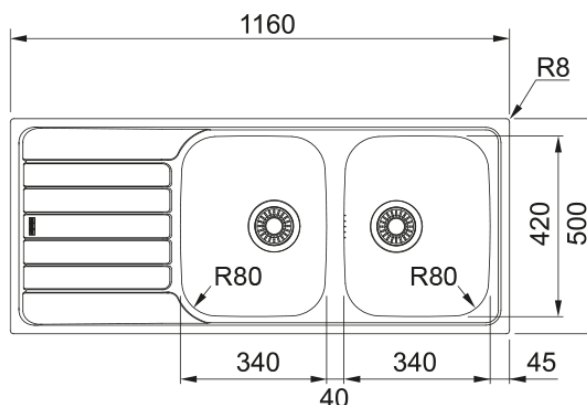

Spoelbak Spark | 101.0314.749

Roestvrij staal ademt tijdloze elegantie uit en geeft elke keuken een knappe touch. Tot in de kleinste details. Match een rvs spoelbak met een keukenkraan en toebehoren in hetzelfde oersterke materiaal. - Artikelnr.: SKX6211

Productinformatie

Spoelbaktype	Spoeltafel (met afdruiplad)
Materiaal	Roestvrij staal
Aantal spoelbakken	2
Kleur	Roestvrij staal
Finish	Geborsteld

Afmetingen

Buitenmaat: rechts naar links	1160.0
Buitenmaat: voor naar achter	500.0
Spoelbak 1: rechts naar links	340.0
Spoelbak 1: voor naar achter	420.0
Spoelbak 1: diepte	155.0
Spoelbak 2: rechts naar links	340.0
Spoelbak 2: voor naar achter	420.0
Spoelbak 2: diepte	155.0
Uitsparing: rechts naar links	1140.0
Uitsparing: voor naar achter	480.0

Installatie

Kastmaat (min.)	80 cm

Productspecificaties

Installatiewijze	Inbouw
Afvoer	3 1/2"
Positie druiplad	Druiplad omkeerbaar
Active Twist compatibel	Nee

Productomschrijving

Merk	FRANKE
Productfamilie	Geen
Model reeks	Spark