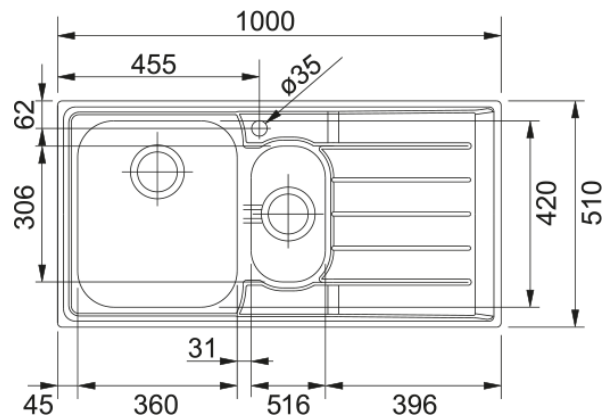

Spoelbak Neptune | 101.0166.775

Roestvrij staal ademt tijdloze elegantie uit en geeft elke keuken een knappe touch. Tot in de kleinste details. Match een rvs spoelbak met een keukenkraan en toebehoren in hetzelfde oersterke materiaal. - Artikelnr.: NEX651R1

Productinformatie

Spoelbaktype	Spoeltafel (met afdruiplad)
Materiaal	Roestvrij staal
Aantal spoelbakken	1,5
Kleur	Roestvrij staal
Finish	Geborsteld

Afmetingen

Buitenmaat: rechts naar links	1000.0
Buitenmaat: voor naar achter	510.0
Spoelbak 1: rechts naar links	360.0
Spoelbak 1: voor naar achter	420.0
Spoelbak 1: diepte	190.0
Spoelbak 2: rechts naar links	165.0
Spoelbak 2: voor naar achter	306.5
Spoelbak 2: diepte	130.0
Uitsparing: rechts naar links	980.0
Uitsparing: voor naar achter	490.0

Installatie

Kastmaat (min.)	60 cm

Productspecificaties

Installatiewijze	Inbouw
Afvoer	3 1/2"
Positie druiplad	Druiplad rechts
Active Twist compatibel	Ja

Productomschrijving

Merk	FRANKE
Productfamilie	Maris
Model reeks	Neptune