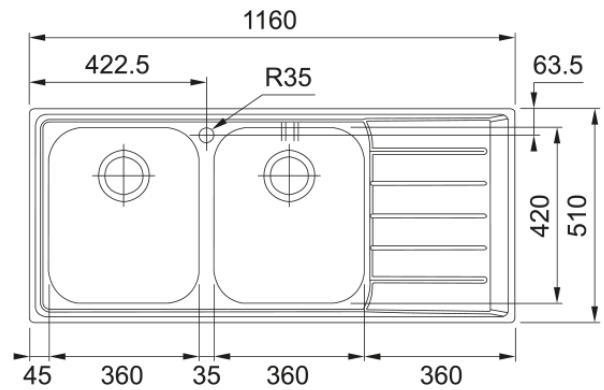

Spoelbak Neptune | 101.0166.773

Roestvrij staal ademt tijdloze elegantie uit en geeft elke keuken een knappe touch. Tot in de kleinste details. Match een rvs spoelbak met een keukenkraan en toebehoren in hetzelfde oersterke materiaal. - Artikelnr.: NEX621R1

Productinformatie

Spoelbaktype	Spoeltafel (met afdruiplad)
Materiaal	Roestvrij staal
Aantal spoelbakken	2
Kleur	Roestvrij staal
Finish	Geborsteld

Afmetingen

Buitenmaat: rechts naar links	1160.0
Buitenmaat: voor naar achter	510.0
Spoelbak 1: rechts naar links	360.0
Spoelbak 1: voor naar achter	420.0
Spoelbak 1: diepte	190.0
Spoelbak 2: rechts naar links	360.0
Spoelbak 2: voor naar achter	420.0
Spoelbak 2: diepte	190.0
Uitsparing: rechts naar links	1140.0
Uitsparing: voor naar achter	490.0

Installatie

Kastmaat (min.)	80 cm

Productspecificaties

Installatiewijze	Inbouw
Afvoer	3 1/2"
Positie druiplad	Druiplad rechts
Active Twist compatibel	Ja

Productomschrijving

Merk	FRANKE
Productfamilie	Maris
Model reeks	Neptune