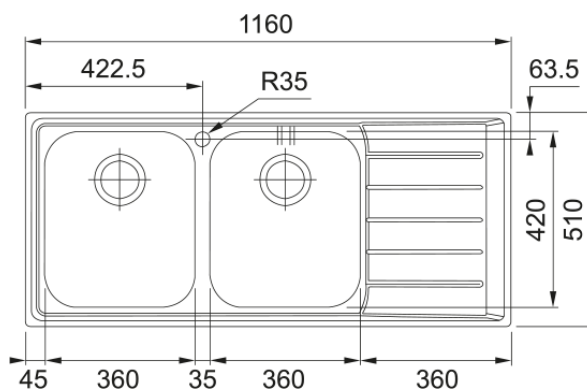

Spoelbak Neptune | 101.0166.773

Roestvrij staal ademt tijdloze elegantie uit en geeft elke keuken een knappe touch. Tot in de kleinste details. Match een rvs spoelbak met een keukenkraan en toebehoren in hetzelfde oersterke materiaal. - Artikelnr.: NEX621R1

Productinformatie

Spoelbaktype	Spoeltafel (met afdruiplad)
Materiaal	Roestvrij staal
Aantal spoelbakken	2
Kleur	Roestvrij staal
Finish	Geborsteld

Afmetingen

Buitenmaat: rechts naar links	1160.0
Buitenmaat: voor naar achter	510.0
Spoelbak 1: rechts naar links	360.0
Spoelbak 1: voor naar achter	420.0
Spoelbak 1: diepte	190.0
Spoelbak 2: rechts naar links	360.0
Spoelbak 2: voor naar achter	420.0
Spoelbak 2: diepte	190.0
Uitsparing: rechts naar links	1140.0
Uitsparing: voor naar achter	490.0

Installatie

Kastmaat (min.)	80 cm

Productspecificaties

Installatiewijze	Inbouw
Afvoer	3 1/2"
Positie druiplad	Druiplad rechts
Active Twist compatibel	Ja

Productomschrijving

Merk	FRANKE
Productfamilie	Maris
Model reeks	Neptune