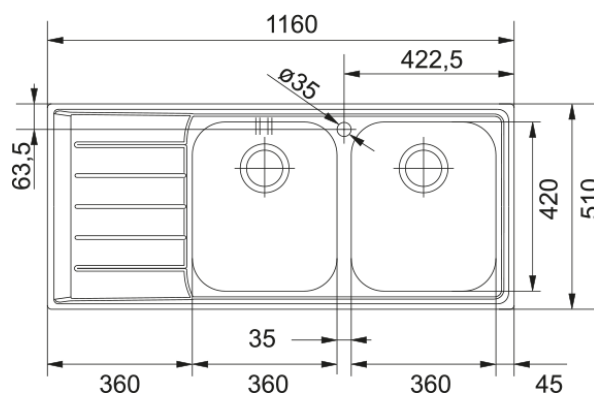

Spoelbak Neptune | 101.0166.772

Roestvrij staal ademt tijdloze elegantie uit en geeft elke keuken een knappe touch. Tot in de kleinste details. Match een rvs spoelbak met een keukenkraan en toebehoren in hetzelfde oersterke materiaal. - Artikelnr.: NEX621L1

Productinformatie

Spoelbaktype	Spoeltafel (met afdruiplad)
Materiaal	Roestvrij staal
Aantal spoelbakken	2
Kleur	Roestvrij staal
Finish	Geborsteld

Afmetingen

Buitenmaat: rechts naar links	1160.0
Buitenmaat: voor naar achter	510.0
Spoelbak 1: rechts naar links	360.0
Spoelbak 1: voor naar achter	420.0
Spoelbak 1: diepte	190.0
Spoelbak 2: rechts naar links	360.0
Spoelbak 2: voor naar achter	420.0
Spoelbak 2: diepte	190.0
Uitsparing: rechts naar links	1140.0
Uitsparing: voor naar achter	490.0

Installatie

Kastmaat (min.)	80 cm

Productspecificaties

Installatiewijze	Inbouw
Afvoer	3 1/2"
Positie druiplad	Druiplad links
Active Twist compatibel	Ja

Productomschrijving

Merk	FRANKE
Productfamilie	Maris
Model reeks	Neptune