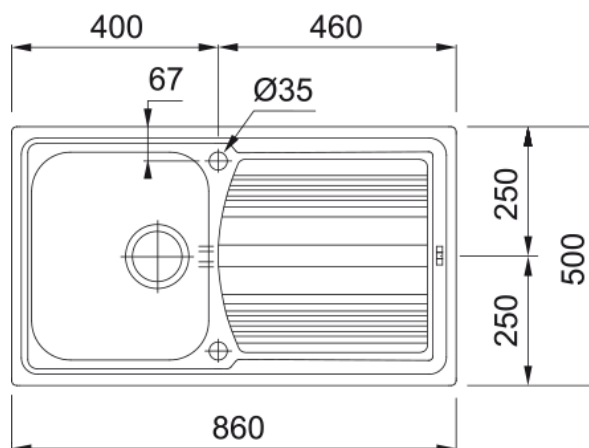

Evier Logica Line | 101.0166.738

L'acier inoxydable dégage une élégance intemporelle qui contribue à l'esthétique de chaque cuisine. Et ce, dans les moindres détails. Mariez un évier en inox à un mitigeur et à des accessoires fabriqués dans la même matière ultrarésistante. - Numéro art.: LLX6111

Information produit

Type d'évier	Evier (avec égouttoir)
Matériau	Inox
Nombre de cuves	1
Couleur	Inox
Finition	Brossé

Dimensions

Dimension: de droite à gauche	860.0
Dimension: d'avant en arrière	500.0
Cuve 1: de droite à gauche	340.0
Cuve 1: d'avant en arrière	400.0
Cuve 1: profondeur	180.0
Découpe: de droite à gauche	840.0
Découpe: d'avant en arrière	480.0

Installation

Dimension de l'armoire (min.)	45 cm
-------------------------------	-------

Spécifications produit

Mode d'installation	A encastrer
Évacuation	90mm
Position égouttoir	Égouttoir réversible

Description du produit