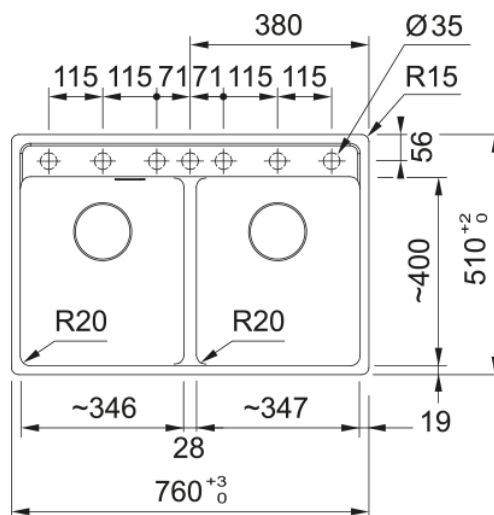

PILETA MARIS-MRG 620-35-35 TL-NEGRO MATE | 114.0661.674

FRANKE-PILETA FRAGRANITE MARIS-MRG 620-35-35 TL-BLACK MATT

Aspecto

Tipo de fregadero	Cubeta
Material	Fragranite
Nº cubetas	2
Color	Negro mate
Acabado	Ninguno

Dimensiones

Medida ext: derecha-izquierda	760.0
Medida ext: frontal-trasero	510.0
Cubeta 1: derecha-izquierda	346.0
Cubeta 1: frontal-trasero	400.0
Cubeta 1: profundidad	200.0
Cubeta 2: derecha-izquierda	346.0
Cubeta 2: frontal-trasero	400.0
Cubeta 2: profundidad	200.0
Encastre: derecha-izquierda	740.0
Encastre: frontal-trasero	498.0

Instalación

Mueble	80 cm

Especificaciones del producto

Tipo de instalación	Encastre
Desagüe	3 1/2"
Posición escurridor	Sin desagüe
Bowl 1: Estante para accesorio	No
Bowl 2: Estante para accesorio	No
Compatibilidad Active Twist	Sí
Dispositivo instalación	Fijado rápido

Identificación de Producto