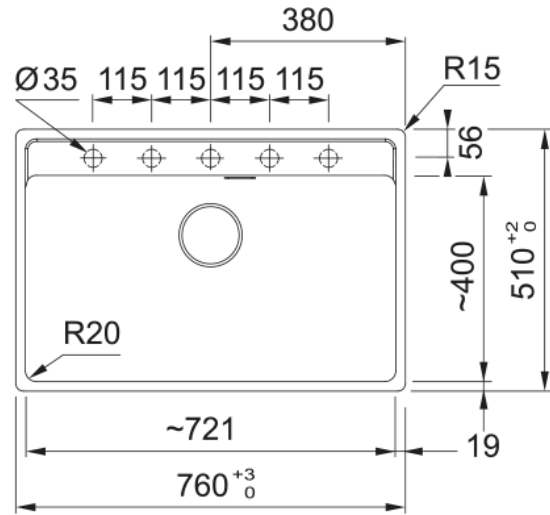

PILETA MARIS MRG 610-72 TL-STONE GREY | 114.0661.668

FRANKE-PILETA FRAGRANITE MARIS MRG 610-72 TL-STONE GREY

Aspecto

Tipo de fregadero	Cubeta
Material	Fragranite
Nº cubetas	1
Color	Stone grey
Acabado	Ninguno

Dimensiones

Medida ext: derecha-izquierda	760.0
Medida ext: frontal-trasero	510.0
Cubeta 1: derecha-izquierda	720.0
Cubeta 1: frontal-trasero	400.0
Cubeta 1: profundidad	200.0
Encastre: derecha-izquierda	740.0
Encastre: frontal-trasero	498.0

Instalación

Mueble	80 cm
--------	-------

Especificaciones del producto

Tipo de instalación	Encastre
Desagüe	3 1/2"
Posición escurridor	Sin desagüe
Bowl 1: Estante para accesorio	No
Compatibilidad Active Twist	Sí
Dispositivo instalación	Fijado rápido