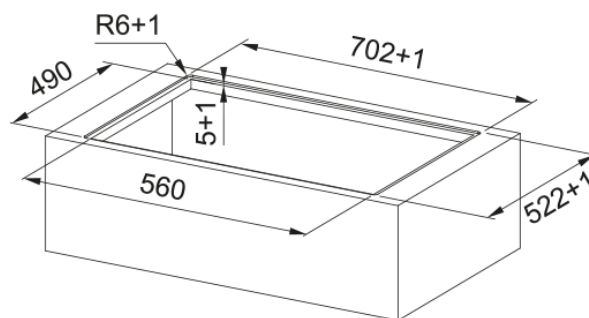

FSM 7072 4RC R HI Smart 2gether Ellipse | 340.0731.893

Smart 2Gether Ellipse — це сучасна індукційна варильна поверхня з вбудованою витяжкою для тих, хто хоче отримати стильну кухню без навісного купола та зайвих компромісів у продуктивності. Це компактна модель шириною 70 см, яка монтується у стандартну шафку 60 см і допомагає максимально ефективно використовувати простір кухні, що особливо актуально для квартир, кухонь-студій та невеликих інтер'єрів. Рішення 2 в 1 поєднує варильну поверхню та витяжку, економить місце на кухні та створює цілісний мінімалістичний вигляд. Лаконічна склокерамічна поверхня гармонійно вписується в сучасний інтер'єр. Дві Bridge зони дають змогу об'єднати сусідні конфорки у більшу зону нагріву, що особливо зручно для жаровень, планчі та іншого великого посуду, забезпечуючи більше гнучкості у використанні індукційної варильної поверхні. Чотири індукційні зони, 9 рівнів потужності та функція Booster забезпечують швидке нагрівання і точне керування процесом приготування. Вбудована витяжка Franke запускається автоматично разом із поверхнею, ефективно захоплює пару безпосередньо біля посуду та не дає запахам поширюватися кухнею. У режимі рециркуляції очищене повітря повертається назад у приміщення, що робить цю модель зручним рішенням для кухонь без підключення до вентиляції. У комплекті постачається вискооефективний одноразовий фільтр, який якісно очищує повітря від запахів під час приготування, а за бажанням його можна замінити на багаторазовий синтетичний або керамічний фільтр для тривалого використання. Алюмінієвий антижировий фільтр легко знімати та мити, а водозахищений мотор забезпечує надійність і довговічність у щоденному використанні. Сенсорне керування з червоною індикацією виглядає сучасно та залишається інтуїтивно зрозумілим у щоденному використанні. Функції Stop&Go, таймер для кожної зони, плавлення, швидкий розігрів, блокування панелі та Power Limitation роблять цю компактну індукційну варильну поверхню з вбудованою витяжкою максимально зручною для квартири, будинку чи open space кухні. Це оптимальний вибір, якщо ви шукаєте компактну варильну поверхню Franke, індукційну плиту з витяжкою 70 см, варильну поверхню з рециркуляцією, вбудовану витяжку в стільниці та сучасну техніку, яка заощаджує простір і забезпечує високий рівень комфорту.

Інформація про продукт

Колір	Чорний
Тип покриття	Скло
Обмеження потужності	Так

Розміри

Комерційні розміри	70X50

Енергетичні дані

Загальна потужність, кВт	7.2
Напруга та частота	220-240 В 50-60 Гц

Монтаж

Тип фільтру	З відведенням води

Специфікації продукту

Bridge	Так
Блокування панелі управління	Так