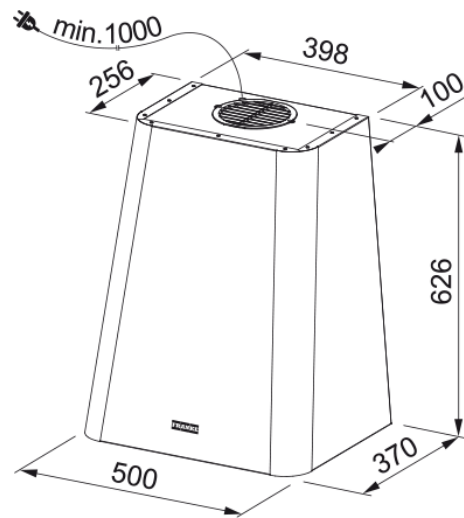

Smart Deco FSMD 508 GN, пристінна | 335.0530.200

Декоративні витяжка - це поєднання стилю та функціональності. Вишуканий дизайн стане справжньою окрасою кухні. Продуктивність витяжки дозволяє ефективно працювати на площі до 25 квадратних метрів. Продуктивність на максимальній швидкості складає 630 м куб./год. Витяжку необхідно монтувати на висоті мінімум 65 см над газовою варильною поверхнею та 65 см над електричною, в тому числі індукційною. Алюмінієві антижирові фільтри захищають мотор, корпус та повітропровід від жиркових відкладень. Фільтри потрібно мити кожні 100 годин роботи вручну або в посудомийній машині. Витяжка має просте і водночас зручне механічне управління за допомогою однієї ручки. Щоб увімкнути освітлення - потрібно натиснути на ручку щоб вона висунулась. Провернувши ручку праворуч можна увімкнути відповідну швидкість вентилятора. Витяжка має яскраве та економне LED підсвічування потужністю 3 Вт. Завдяки інноваційному дизайну турбіни значно зменшується турбулентність і завихрення внутрішнього потоку повітря. Витяжки з технологією Sound Pro працюють тихіше на 4-6 дБ залежно від моделі.

Інформація про продукт

Категорія витяжки	Дизайнерська
Тип покриття	Світло-зелений

Розміри

Ширина в мм	500.0
Вихідний отвір повітря	∅ 150 мм

Енергетичні дані

Тип вилки	EU
Річне споживання енергії AEC	48.2
Аеродинамічна ефективність	A
Клас світлової ефективності	A
Ефективн. фільтрації жиру Cl	D
Напруга двигуна	220-240 В 50-60 Гц
Тип мотору	SP 600 A+
Кількість моторів	1