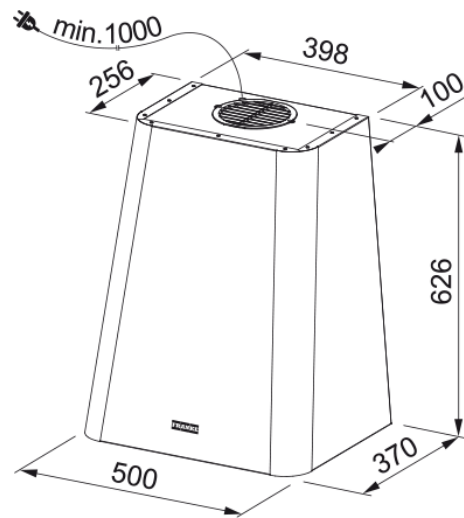

## Smart Deco FSMD 508 GN, пристінна | 335.0530.200

Декоративні витяжка - це поєднання стилю та функціональності. Вишуканий дизайн стане справжньою окрасою кухні. Продуктивність витяжки дозволяє ефективно працювати на площі до 25 квадратних метрів. Продуктивність на максимальній швидкості складає 630 м куб./год. Витяжку необхідно монтувати на висоті мінімум 65 см над газовою варильною поверхнею та 65 см над електричною, в тому числі індукційною. Алюмінієві антижирові фільтри захищають мотор, корпус та повітропровід від жиркових відкладень. Фільтри потрібно мити кожні 100 годин роботи вручну або в посудомийній машині. Витяжка має просте і водночас зручне механічне управління за допомогою однієї ручки. Щоб увімкнути освітлення - потрібно натиснути на ручку щоб вона висунулась. Провернувши ручку праворуч можна увімкнути відповідну швидкість вентилятора. Витяжка має яскраве та економне LED підсвічування потужністю 3 Вт. Завдяки інноваційному дизайну турбіни значно зменшується турбулентність і завихрення внутрішнього потоку повітря. Витяжки з технологією Sound Pro працюють тихіше на 4-6 дБ залежно від моделі.

### Розміри

Ширина в мм	500.0
Вихідний отвір повітря	∅ 150 мм