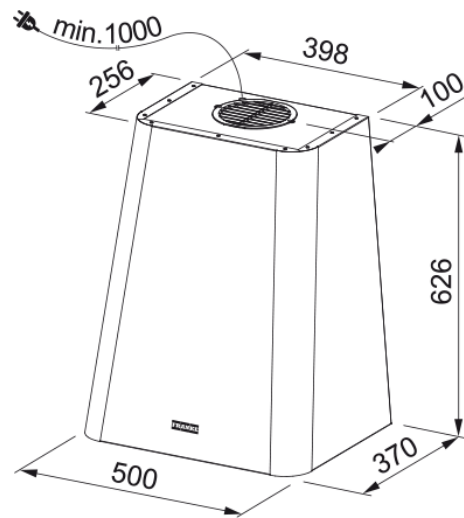

Smart Deco FSMD 508 GY, пристінна | 335.0530.199

Декоративні витяжка - це поєднання стилю та функціональності. Вишуканий дизайн стане справжньою окрасою кухні. Продуктивність витяжки дозволяє ефективно працювати на площі до 25 квадратних метрів. Продуктивність на максимальній швидкості складає 630 м куб./год. Витяжку необхідно монтувати на висоті мінімум 65 см над газовою варильною поверхнею та 65 см над електричною, в тому числі індукційною. Алюмінієві антижирові фільтри захищають мотор, корпус та повітропровід від жирових відкладень. Фільтри потрібно мити кожні 100 годин роботи вручну або в посудомийній машині. Витяжка має просте і водночас зручне механічне управління за допомогою однієї ручки. Щоб увімкнути освітлення - потрібно натиснути на ручку щоб вона висунулась. Провернувши ручку праворуч можна увімкнути відповідну швидкість вентилятора. Витяжка має яскраве та економне LED підсвічування потужністю 3 Вт. Завдяки інноваційному дизайну турбіни значно зменшується турбулентність і завихрення внутрішнього потоку повітря. Витяжки з технологією Sound Pro працюють тихіше на 4-6 дБ залежно від моделі.

Інформація про продукт

Категорія витяжки	Дизайнерська
Тип покриття	Світло-сірий

Розміри

Ширина в мм	500.0
Вихідний отвір повітря	∅ 150 мм

Енергетичні дані

Тип вилки	EU
Річне споживання енергії AEC	48.2
Аеродинамічна ефективність	A
Клас світлової ефективності	A
Ефективн. фільтрації жиру Cl	D
Напруга двигуна	220-240 В 50-60 Гц
Тип мотору	SP 600 A+
Кількість моторів	1