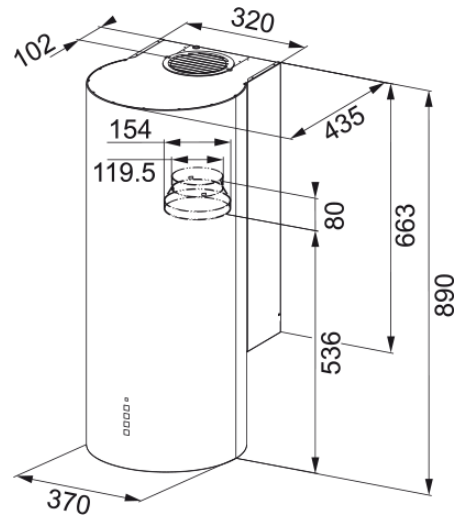

Turn FTU 3805 XS, пристінна | 335.0518.748

Декоративні витяжка - це поєднання стилю та функціональності. Вишуканий дизайн стане справжньою окрасою кухні. Продуктивність витяжки дозволяє ефективно працювати на площі до 25 квадратних метрів. Продуктивність на максимальній швидкості складає 620 м куб./год. Витяжку необхідно монтувати на висоті мінімум 55 см над газовою варильною поверхнею та 55 см над електричною, в тому числі індукційною. Алюмінієві антижирові фільтри захищають мотор, корпус та повітропровід від жирових відкладень. Фільтри потрібно мити кожні 100 годин роботи вручну або в посудомийній машині. Електронне управління дозволяє керувати витяжкою легко і комфортно. Перевагою такого управління в тому, що знаходити необхідну кнопку можна тактильно нащупавши її пальцями. Витяжка має яскраве та економне LED підсвічування потужністю 2 Вт. Завдяки інноваційному дизайну турбіни значно зменшується турбулентність і завихрення внутрішнього потоку повітря. Витяжки з технологією Sound Pro працюють тихіше на 4-6 дБ залежно від моделі.

Інформація про продукт

Категорія витяжки	Дизайнерська
Тип покриття	Нержавіюча сталь

Розміри

Ширина в мм	370.0
Вихідний отвір повітря	∅ 150 мм

Енергетичні дані

Тип вилки	EU
Річне споживання енергії AEC	75.9
Аеродинамічна ефективність	C
Клас світлової ефективності	A
Ефективн. фільтрації жиру C1	C
Напруга двигуна	220-240 В 50-60 Гц
Тип мотору	SP 800
Кількість моторів	1