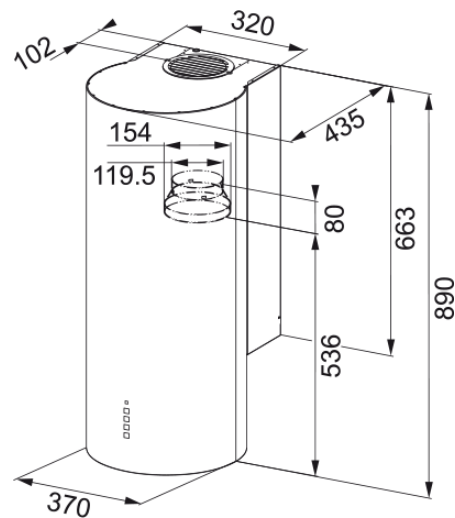

Turn FTU 3805 XS, пристінна | 335.0518.748

Декоративні витяжка - це поєднання стилю та функціональності. Вишуканий дизайн стане справжньою окрасою кухні. Продуктивність витяжки дозволяє ефективно працювати на площі до 25 квадратних метрів. Продуктивність на максимальній швидкості складає 620 м куб./год. Витяжку необхідно монтувати на висоті мінімум 55 см над газовою варильною поверхнею та 55 см над електричною, в тому числі індукційною. Алюмінієві антижирові фільтри захищають мотор, корпус та повітропровід від жирових відкладень. Фільтри потрібно мити кожні 100 годин роботи вручну або в посудомийній машині. Електронне управління дозволяє керувати витяжкою легко і комфортно. Перевагою такого управління в тому, що знаходити необхідну кнопку можна тактильно нащупавши її пальцями. Витяжка має яскраве та економне LED підсвічування потужністю 2 Вт. Завдяки інноваційному дизайну турбіни значно зменшується турбулентність і завихрення внутрішнього потоку повітря. Витяжки з технологією Sound Pro працюють тихіше на 4-6 дБ залежно від моделі.

Інформація про продукт

Категорія витяжки	Дизайнерська
Тип покриття	Нержавіюча сталь

Розміри

Ширина в мм	370.0
Вихідний отвір повітря	∅ 150 мм

Енергетичні дані

Тип вилки	EU
Річне споживання енергії AEC	75.9
Аеродинамічна ефективність	C
Клас світлової ефективності	A
Ефективн. фільтрації жиру C1	C
Напруга двигуна	220-240 В 50-60 Гц
Тип мотору	SP 800
Кількість моторів	1