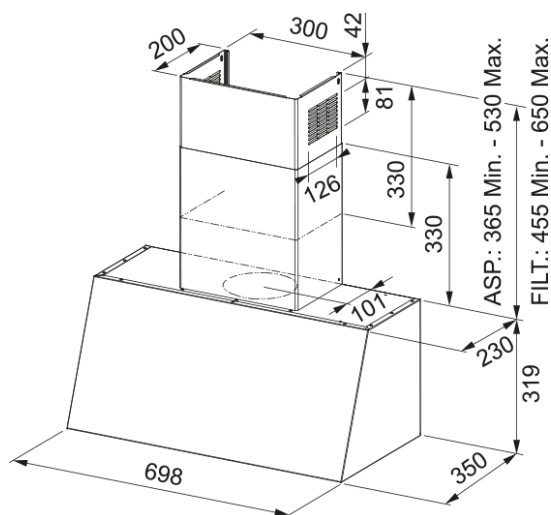

Country FCO 70, пристінна | 321.0536.200

Витяжка призначена для класичного пристінного монтажу. Такий метод монтажу найпростіший і найменш вибагливий, оскільки не потребує спеціальних кухонних конструкцій і може використовуватись навіть без шафок поруч. Продуктивність витяжки дозволяє ефективно працювати на площі до 24 квадратних метрів. Продуктивність на максимальній швидкості складає 600 м куб./год. Витяжку необхідно монтувати на висоті мінімум 65 см над газовою варильною поверхнею та 55 см над електричною, в тому числі індукційною. Алюмінієві антижирові фільтри захищають мотор, корпус та повітропровід від жирових відкладень. Фільтри потрібно мити кожні 100 годин роботи вручну або в посудомийній машині. Витяжка має просте і водночас зручне механічне управління за допомогою однієї ручки. Щоб увімкнути освітлення - потрібно натиснути на ручку щоб вона висунулась. Провернувши ручку праворуч можна увімкнути відповідну швидкість вентилятора. Витяжка має яскраве та економне LED підсвічування потужністю 2 Вт. Завдяки інноваційному дизайну турбіни значно зменшується турбулентність і завихрення внутрішнього потоку повітря. Витяжки з технологією Sound Pro працюють тихіше на 4-6 дБ залежно від моделі.

Інформація про продукт

Категорія витяжки Country

Тип покриття Чорний матовий

Розміри

Ширина в мм 700.0

Вихідний отвір повітря \varnothing 150 мм

Енергетичні дані

Тип вилки Кабель без вилки