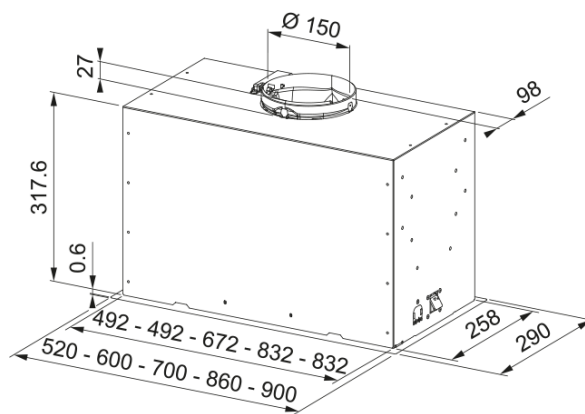

Box Flush Basic FBFE LG A52, вбудована | 305.0729.554

Ця вбудована витяжка для кухні ідеально підходить для монтажу в шафку, залишаючись практично непомітною в інтер'єрі. Завдяки компактному дизайну ви зможете оформити кухонні меблі у бажаному стилі без компромісів щодо функціональності. Маючи продуктивність 750 м³/год, витяжка ефективно очищує повітря на кухні площею до 28 м², швидко усуваючи запахи, пар і жир. Встановлення можливе на висоті від 65 см над газовою або від 45 см над електричною чи індукційною варильною поверхнею. Антижирові алюмінієві фільтри надійно захищають мотор і повітропровід від забруднень. Їх легко мити вручну або в посудомийній машині після кожних 100 годин роботи. Завдяки електронному управлінню керування витяжкою стає інтуїтивно зрозумілим – кнопки легко знаходити навіть на дотик. А LED- підсвічування 2 Вт забезпечує яскраве та енергоефективне освітлення робочої зони. Інноваційна технологія Sound Pro знижує рівень шуму на 4–6 дБ, що робить цю тиху витяжку для кухні ідеальним вибором для відкритих просторів та квартир-студій.

Інформація про продукт

Категорія витяжки Вбудована

Тип покриття Світло-сірий

Розміри

Ширина в мм 520.0

Вихідний отвір повітря \varnothing 150 мм

Енергетичні дані

Тип вилки EU