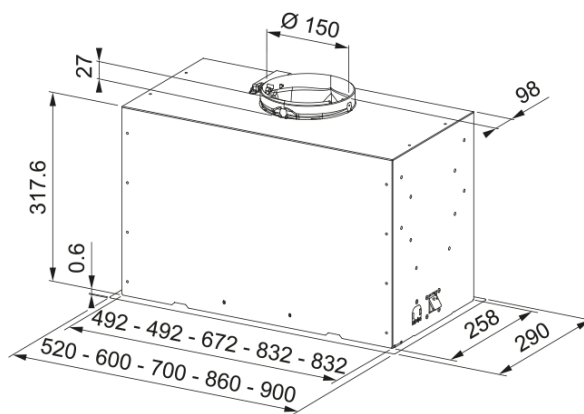

## Box Flush Basic FBFE LG A70, вбудована | 305.0729.553

Ця вбудована витяжка для кухні ідеально підходить для монтажу в шафку, залишаючись практично непомітною в інтер'єрі. Завдяки компактному дизайну ви зможете оформити кухонні меблі у бажаному стилі без компромісів щодо функціональності. Маючи продуктивність 750 м<sup>3</sup>/год, витяжка ефективно очищує повітря на кухні площею до 28 м<sup>2</sup>, швидко усуваючи запахи, пар і жир. Встановлення можливе на висоті від 65 см над газовою або від 45 см над електричною чи індукційною варильною поверхнею. Антижирові алюмінієві фільтри надійно захищають мотор і повітропровід від забруднень. Їх легко мити вручну або в посудомийній машині після кожних 100 годин роботи. Завдяки електронному управлінню керування витяжкою стає інтуїтивно зрозумілим – кнопки легко знаходити навіть на дотик. А LED- підсвічування 2 Вт забезпечує яскраве та енергоефективне освітлення робочої зони. Інноваційна технологія Sound Pro знижує рівень шуму на 4-6 дБ, що робить цю тиху витяжку для кухні ідеальним вибором для відкритих просторів та квартир-студій.

### Розміри

Ширина в мм 700.0

Вихідний отвір повітря  $\varnothing$  150 мм