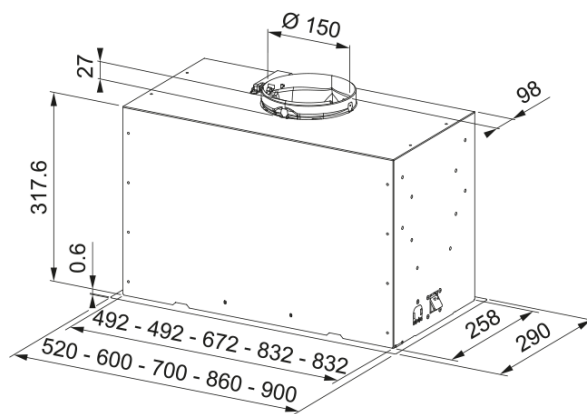

Box Flush Basic FBFE LG A70, вбудована | 305.0729.553

Ця вбудована витяжка для кухні ідеально підходить для монтажу в шафку, залишаючись практично непомітною в інтер'єрі. Завдяки компактному дизайну ви зможете оформити кухонні меблі у бажаному стилі без компромісів щодо функціональності. Маючи продуктивність 750 м³/год, витяжка ефективно очищує повітря на кухні площею до 28 м², швидко усуваючи запахи, пар і жир. Встановлення можливе на висоті від 65 см над газовою або від 45 см над електричною чи індукційною варильною поверхнею. Антижирові алюмінієві фільтри надійно захищають мотор і повітропровід від забруднень. Їх легко мити вручну або в посудомийній машині після кожних 100 годин роботи. Завдяки електронному управлінню керування витяжкою стає інтуїтивно зрозумілим – кнопки легко знаходити навіть на дотик. А LED- підсвічування 2 Вт забезпечує яскраве та енергоефективне освітлення робочої зони. Інноваційна технологія Sound Pro знижує рівень шуму на 4-6 дБ, що робить цю тиху витяжку для кухні ідеальним вибором для відкритих просторів та квартир-студій.

Інформація про продукт

Категорія витяжки Вбудована

Тип покриття Світло-сірий

Розміри

Ширина в мм 700.0

Вихідний отвір повітря \varnothing 150 мм

Енергетичні дані

Тип вилки EU