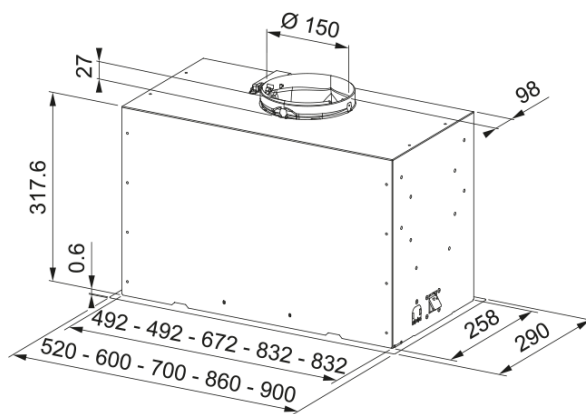

Box Flush Basic FBFE LG A70, вбудована | 305.0729.553

Ця вбудована витяжка для кухні ідеально підходить для монтажу в шафку, залишаючись практично непомітною в інтер'єрі. Завдяки компактному дизайну ви зможете оформити кухонні меблі у бажаному стилі без компромісів щодо функціональності. Маючи продуктивність 750 м³/год, витяжка ефективно очищує повітря на кухні площею до 28 м², швидко усуваючи запахи, пар і жир. Встановлення можливе на висоті від 65 см над газовою або від 45 см над електричною чи індукційною варильною поверхнею. Антижирові алюмінієві фільтри надійно захищають мотор і повітропровід від забруднень. Їх легко мити вручну або в посудомийній машині після кожних 100 годин роботи. Завдяки електронному управлінню керування витяжкою стає інтуїтивно зрозумілим – кнопки легко знаходити навіть на дотик. А LED- підсвічування 2 Вт забезпечує яскраве та енергоефективне освітлення робочої зони. Інноваційна технологія Sound Pro знижує рівень шуму на 4-6 дБ, що робить цю тиху витяжку для кухні ідеальним вибором для відкритих просторів та квартир-студій.

Інформація про продукт

Категорія витяжки Вбудована

Тип покриття Світло-сірий

Розміри

Ширина в мм 700.0

Вихідний отвір повітря \varnothing 150 мм

Енергетичні дані

Тип вилки EU